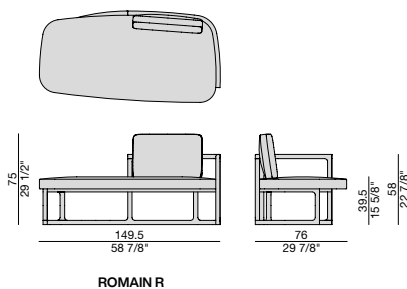

Meridienne sofa with frame in solid ash and cover in the fabrics of the collection. Equipped with a feather-filled back cushion and one single seat cushion with crush-proof polyurethane padding. It is possible to combine different fabrics for the upholstered base and back.

Meridienne Sofa mit einem Gestell aus massivem Escheholz. Sitz-, und lose Rückenissen bezogen in den Stoffen der Porada Kollektion. Die Rückenissen sind befüllt mit Gänsedauen (Assopiuma zertifiziert). Das Sitzkissen sind aus unverformbaren Polyurethanschaum. Es ist möglich die Rücken- und Sitzkissen mit unterschiedlichen Stoffen zu beziehen.

Méridienne avec structure en frêne massif et revêtement dans les tissus de la collection. Équipée avec un coussin de dossier rembourré en plume et un pour l'assise, rembourré en polyuréthane expansé. Possibilité de combiner tissus différents pour le dossier et l'assise.

Sofá Meridienne con estructura en fresno macizo revestimiento en las telas de la colección. Cojin del respaldo con relleno de plumas y cojin del asiento con relleno de poliuretano expandido. Es posible combinar diferentes telas entre asiento y respaldo.