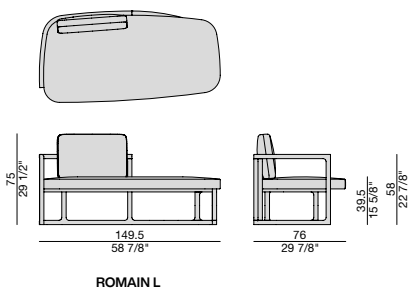

Meridienne sofa with frame in solid ash and cover in the fabrics of the collection. Equipped with a feather-filled back cushion and one single seat cushion with crush-proof polyurethane padding. It is possible to combine different fabrics for the upholstered base and back.

Meridienne Sofa mit einem Gestell aus massivem Escheholz. Sitz-, und lose Rückenissen bezogen in den Stoffen der Porada Kollektion. Die Rückenissen sind befüllt mit Gänsedauen (Assopiuma zertifiziert). Das Sitzkissen sind aus unverformbaren Polyurethanschaum. Es ist möglich die Rücken- und Sitzkissen mit unterschiedlichen Stoffen zu beziehen.

Méridienne avec structure en frêne massif et revêtement dans les tissus de la collection. Équipée avec un coussin de dossier rembourré en plume et un pour l'assise, rembourré en polyuréthane expansé. Possibilité de combiner tissus différents pour le dossier et l'assise.

Sofá Meridienne con estructura en fresno macizo revestimiento en las telas de la colección. Cojin del respaldo con relleno de plumas y cojin del asiento con relleno de poliuretano expandido. Es posible combinar diferentes telas entre asiento y respaldo.