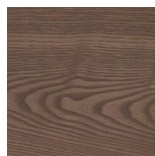

Consola con estructura en nogal canaletta o fresno macizo y tapa de madera, mármol o de cristal al ácido retro-barnizado.

Essenze | Wood

FRASSINO NATURALE
Natural Ash

FRASSINO
Ash
tinto/stained moka

FRASSINO
Ash
tinto/stained canaletta walnut