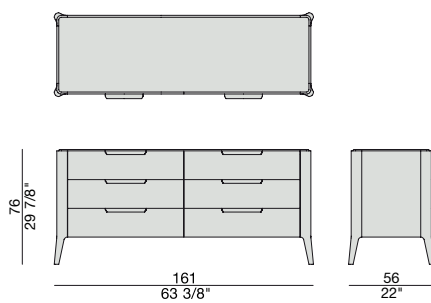

ZIGGY NIGHT 6

Design C. Ballabio

CASSETTIERA | CHEST OF DRAWERS

2015

Cassettiera con struttura in massello di noce canaletta o frassino e piano in marmo, in legno o in cristallo acidato retroverniciato.

Chest of drawers with frame in solid canaletta walnut or ash and top in marble, wood or frosted glass backcoated.

Kommode mit Gestell aus massivem Nussbaum Canaletta oder Esche und Marmor-, Holz- oder satinierte unterlackierte Glasplatte.

Commode avec structure en noyer canaletta ou frêne massif et plateau en marbre, en bois ou en verre dépoli rétro verni.

Cajonera con estructura en nogal canaletta o fresno macizo y tapa de mármol, madera o en cristal al ácido retrobarnizado.