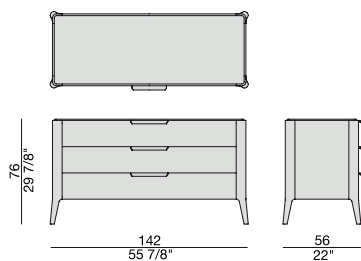

ZIGGY NIGHT 3

Design C. Ballabio

CASSETTIERA | CHEST OF DRAWERS

2015

Cassettiera con struttura in massello di noce canaletta o frassino e piano in legno, marmo o cristallo acidato retroverniciato.

Chest of drawers with frame in solid canaletta walnut or ash wooden top, marble top or frosted backcoated glass top.

Kommode mit Gestell aus massivem Nussbaum Canaletta oder Esche und Holzplatte, Marmorplatte oder satinierte hinterlackierte Glasplatte.

Commode avec structure en noyer canaletta ou frêne massif et plateau en bois, marbre ou verre dépoli rétro verni.

Cajonera con estructura en nogal canaletta o fresno macizo y tapa de madera, mármol o de cristal al ácido retro-barnizado.