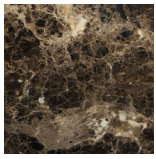

NOCE CANALETTA
Canaletta Walnut

NOCE CANALETTA
Canaletta Walnut
tinto/stained moka

NOCE CANALETTA
Canaletta Walnut
tinto/stained wengé

Laccato opaco poro aperto/chiuso | Matt Lacquered open/closed pore

BIANCO
White
(RAL 9016)

AVORIO
Ivory
(RAL 1013)

ARGILLA
Argilla
(RAL 7006)

PIOMBO
Piombo
(NCS S5005G20Y)

NERO
Black
(RAL 9005)

GRANATA
Granata
(NCS S4050Y90R)

PISTACCHIO
Pistacchio
(PANTONE 5825)

AVIO
Avio
(PANTONE 5415)

IRON
Iron
(RAL 7011)

CIOCCOLATO
Chocolate
(RAL 8019)

Marmo | Marble

Emperador Dark

Calacatta Oro

Sahara Noir

Cristallo Extrachiario Acidato Retroverniciato | *Extralight Frosted Backcoated glass*

BIANCO
White

GRANATA
Garnet red