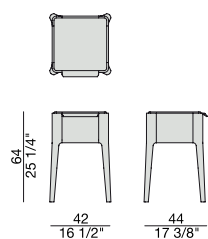

ZIGGY NIGHT 2

Design C. Ballabio

COMODINO | NIGHT TABLE

2015

Comodino con struttura in massello di noce canaletta e piano in legno o in marmo.

Night table with frame in solid canaletta walnut and wooden or marble top.

Kleine Kommode mit Gestell aus massivem Nussbaum Canaletta und Holz- oder Marmorplatte.

Table de nuit avec structure en noyer canaletta massif et plateau en bois ou en marbre.

Mesa de noche con estructura en nogal canaletta macizo y tapa de madera o de mármol.