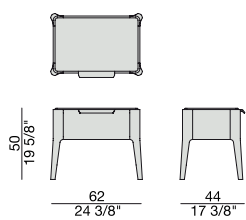

ZIGGY NIGHT 1

Design C. Ballabio

COMODINO | NIGHT TABLE

2015

Comodino con struttura in massello di noce canaletta o frassino e piano in legno, marmo o cristallo acidato retroverniciato.

Night table with frame in solid canaletta walnut or ash wooden top, marble top or frosted backcoated glass top.

Kleine Kommode mit Gestell aus massivem Nussbaum Canaletta oder Esche und Holzplatte, Marmorplatte oder satinierte hinterlackierte Glasplatte.

Table de nuit avec structure en noyer canaletta ou frêne massif et plateau en bois, marbre ou verre dépoli rétro verni.

Mesa de noche con estructura en nogal canaletta o fresno macizo y tapa de madera, mármol o de cristal al ácido retro-barnizado.