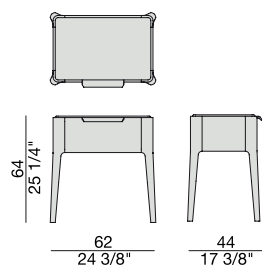

ZIGGY NIGHT 4

Design C. Ballabio

COMODINO | NIGHT TABLE

2015

Comodino con struttura in massello di noce canaletta o frassino e piano in legno, marmo o cristallo acidato retroverniciato.

Night table with frame in solid canaletta walnut or ash wooden top, marble top or frosted backcoated glass top.

Kleine Kommode mit Gestell aus massivem Nussbaum Canaletta oder Esche und Holzplatte, Marmorplatte oder satinierte hinterlackierte Glasplatte.

Table de nuit avec structure en noyer canaletta ou frêne massif et plateau en bois, marbre ou verre dépoli rétro verni.

Mesa de noche con estructura en nogal canaletta o fresno macizo y tapa de madera, mármol o de cristal al ácido retro-barnizado.