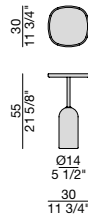

EKERO SQUARE h55