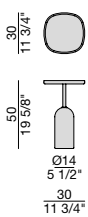

EKERO SQUARE

Design Tollgard & Castellani

TAVOLINO | SIDE TABLE

2020

Tavolino con base cilindrica in marmo bianco Carrara o grigio Carnico, stelo centrale in metallo verniciato finitura nero opaco e piano tondo in massello di noce canaletta con lavorazione ribassata superficiale.

Side table with cylindrical marble base available in white Carrara or Carnic grey, central pole in black matt metal and round top in solid canaletta walnut with lowered surface work.

Bestelltisch mit zylindrischen Sockel aus Marmor in weißem Carrara, oder grauem Marmor. Mittelstange aus Metall matt schwarz lackiert. Die obere runde Platte ist aus massivem Nussbaum canaletta mit einer abgesenkten Oberfläche.

Guéridon avec piétement cylindrique en marbre blanc Carrara ou gris Carnico, jambe centrale en métal en finition noir mat et plateau rond en noyer canaletta massif avec surface surbaissée.

Mesa auxiliar con base cilíndrica en mármol blanco Carrara o gris Carnico, barra central en metal acabado negro mate y tapa redonda en nogal canaletta macizo con borde en relieve.

EKERO SQUARE h50