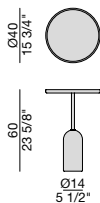

EKERO ROUND h60