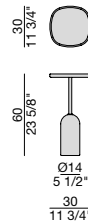

EKERO SQUARE h60