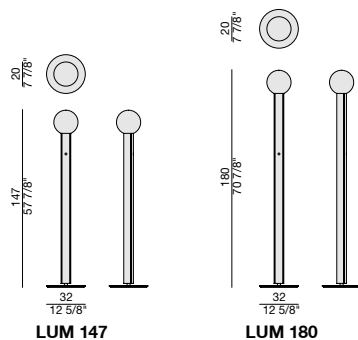

Lampada da terra in massello di noce canaletta o frassino con base in finitura Bronzoro e diffusore in vetro opalino bianco. Interruttore dimmerabile touch integrato.
Lampadina: 1 x E 27 max 10 W (diametro massimo 68 mm).

Floor lamp in solid canaletta walnut or ash with metal base in Bronzoro finish and diffuser in white opal glass. Integrated dimmable touch switch.
Bulb: 1 x E 27 max 10 W (maximum diameter 68 mm).

Stehleuchte aus massivem Canaletta, oder Esche, mit bronziertem Metallgestell. Diffusor aus weißen Opalgals. Integrierter, dimmbarer Berührungsschalter.
Leuchtmittel: 1 x E27, max. 10W (Durchmesser max. 68mm.)

Lampadaire avec structure en métal Bronzoro, colonne centrale en noyer canaletta massif ou frêne et diffuseur en verre opalin blanc. Interrupteur touch intégré.
Ampoule: 1 x E 26 max 10 W (diamètre maximum 68 mm.).

Lámpara de pie en nogal canaletta o fresno macizo con base de metal en acabado Bronzoro y difusor de cristal ópalo blanco. Interruptor touch dimerizable integrado.
Bombilla: 1x E 27 max 10 W (diámetro máximo 68 mm.).