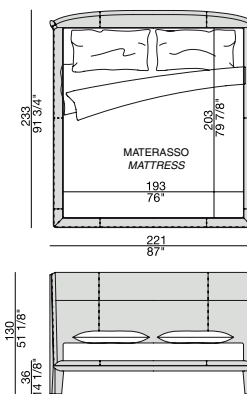

180

200

AMERICAN KING SIZE