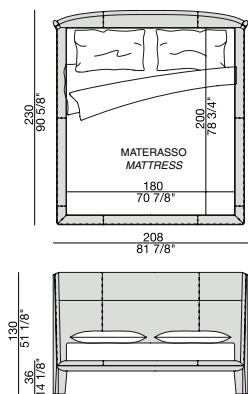

180

200

AMERICAN KING SIZE