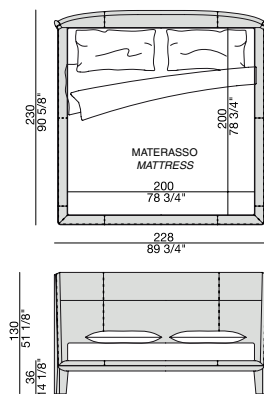

180

200

AMERICAN KING SIZE