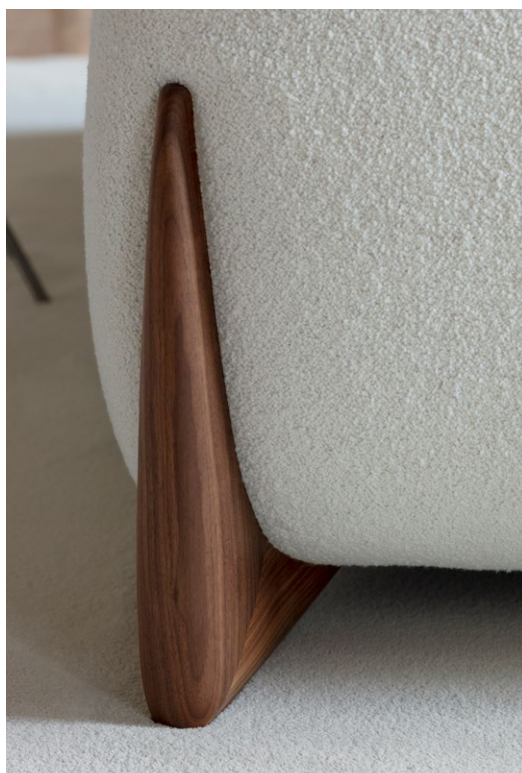

SOFTBAY

DIVANO | SOFA

Design G. Viganò

2020