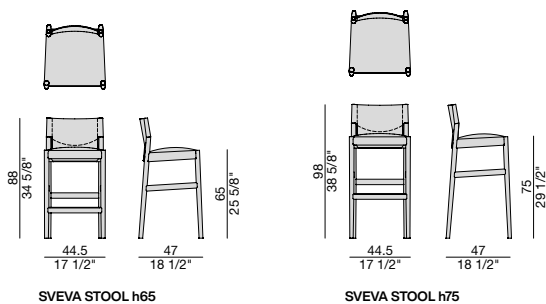

SVEVA STOOL

Design G. & O. Buratti

SGABELLO | STOOL

2020

Sgabello con struttura in massello di frassino, schienale in Cuoietto e sedile con rivestimento nei tessuti della collezione. Traverso poggipiedi in acciaio inox spazzolato.

Stool with frame in solid ash with Cuoietto leather back and seat in the fabrics of the collection. Footrest in brushed stainless steel.

Barhocker mit Gestell aus massivem Eschenholz. Rückenlehne in Leder. Cuoietto. Sitzfläche bezogen in den Stoffen aus der Porada Kollektion. Fussenden aus gebürstetem Edelstahl.

Tabouret avec structure en frêne massif, dossier en Cuoietto et assise revêtue dans les tissus de la collection. Repose-pieds en acier inoxydable brossé.

Taburete con estructura en fresno, respaldo en Cuoietto y asiento en las telas de la colección. Reposapiés en acero inoxidable cepillado.