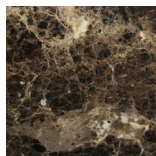

## Laccato opaco poro aperto/chiuso | Matt Lacquered open/closed pore

BIANCO  
White  
(RAL 9016)

AVORIO  
Ivory  
(RAL 1013)

ARGILLA  
Argilla  
(RAL 7006)

PIOMBO  
Piombo  
(NCS S5005G20Y)

NERO  
Black  
(RAL 9005)

GRANATA  
Granata  
(NCS S4050Y90R)

PISTACCHIO  
Pistacchio  
(PANTONE 5825)

AVIO  
Avio  
(PANTONE 5415)

IRON  
Iron  
(RAL 7011)

CIOCCOLATO  
Chocolate  
(RAL 8019)

## Marmo | Marble

Emperador Dark

Calacatta Oro

Sahara Noir