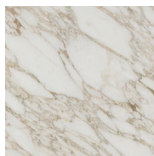

Calacatta Oro