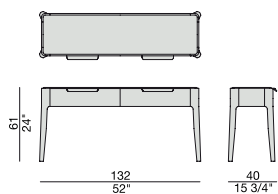

ZIGGY 9

Design C. Ballabio

CONSOLE | CONSOLE

2015

Tavolino di servizio o retrodivano con 2 cassetti con struttura in massello di noce canaletta o frassino e piano in legno, marmo o in cristallo acidato retroverniciato.

Console with two drawers with frame in solid canaletta walnut or ash and wooden top, marble top or frosted backcoated glass top.

Konsole mit zwei Schubladen. Gestell aus massivem Nussbaum Canaletta oder Esche und Holzplatte, Marmorplatte oder satinierte hinterlackierte Glasplatte.

Console avec deux tiroirs avec structure en noyer canaletta ou frêne massif et plateau en bois, marbre ou verre dépoli rétro verni.

Consola con dos cajones con estructura en nogal canaletta o fresno macizo y tapa de madera, mármol o de cristal al ácido retro-barnizado.