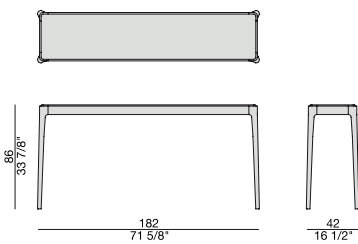

ZIGGY 8

Design C. Ballabio

CONSOLE | CONSOLE

2015

Console con struttura in massello di noce canaletta o frassino e piano in legno, marmo o in cristallo acidato retroverniciato.

Console with frame in solid canaletta walnut or ash and wooden top, marble top or frosted backcoated glass top.

Konsole mit Gestell aus massivem Nussbaum Canaletta oder Esche und Holzplatte, Marmorplatte oder satinierte hinterlackierte Glasplatte.

Console avec structure en noyer canaletta ou frêne massif et plateau en bois, marbre ou verre dépoli rétro verni.

Consola con estructura en nogal canaletta o fresno macizo y tapa de madera, mármol o de cristal al ácido retro-barnizado.