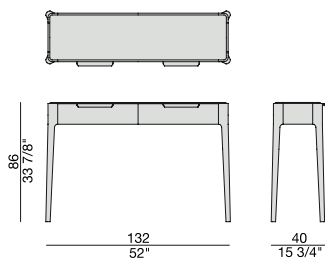

ZIGGY 10

Design C. Ballabio

CONSOLE | CONSOLE

2015

Console con 2 cassetti con struttura in massello di noce canaletta o frassino e piano in legno, marmo o in cristallo acidato retroverniciato.

Console with two drawers with frame in solid canaletta walnut or ash and wooden top, marble top or frosted backcoated glass top.

Konsole mit zwei Schubladen. Gestell aus massivem Nussbaum Canaletta oder Esche und Holzplatte, Marmorplatte oder satinierte hinterlackierte Glasplatte.

Console avec deux tiroirs avec structure en noyer canaletta ou frêne massif et plateau en bois, marbre ou verre dépoli rétro verni.

Consola con dos cajones con estructura en nogal canaletta o fresno macizo y tapa de madera, mármol o de cristal al ácido retro-barnizado.