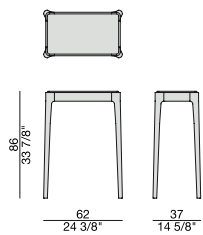

ZIGGY 13

Design C. Ballabio

CONSOLE | CONSOLE

2018

Tavolino di servizio o retrodivano con struttura in massello di noce canaletta o frassino e piano in legno, marmo o in cristallo acidato retroverniciato.

Console with frame in solid canaletta walnut or ash and wooden top, marble top or frosted backcoated glass top.

Konsole mit Gestell aus massivem Nussbaum Canaletta oder Esche und Holzplatte, Marmorplatte oder satinierte hinterlackierte Glasplatte.

Console avec structure en noyer canaletta massif et plateau en bois ou en marbre.

Consola con estructura en nogal canaletta o fresno macizo y tapa de madera, mármol o de cristal al ácido retro-barnizado.