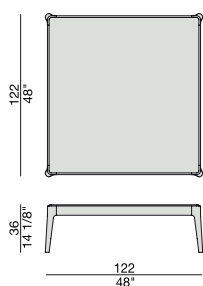

ZIGGY 6

Design C. Ballabio

TAVOLINO | COFFEE TABLE

2013

Tavolino con struttura in massello di noce canaletta o frassino e piano in legno, marmo o cristallo acidato retroverniciato.

Coffee table with frame in solid canaletta walnut or ash wooden top, marble top or frosted backcoated glass top.

Couchtisch mit Gestell aus massivem Nussbaum Canaletta oder Esche und Holzplatte, Marmorplatte oder satinierte hinterlackierte Glasplatte.

Table basse avec structure en noyer canaletta ou frêne massif et plateau en bois, marbre ou verre dépoli rétro verni.

Mesa de centro con estructura en nogal canaletta o fresno macizo y tapa de madera, mármol o de cristal al ácido retro-barnizado.