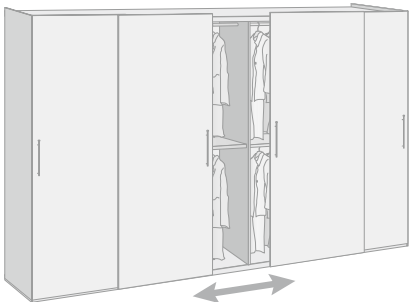

SLIDING DOOR WARDROBE

HEIGHTS:	MODULES:
- 2256	- 725 _1 door W. 770
- 2384	- 875 _1 door W. 920
- 2544	- 975 _1 door W. 1020
	- 1175 _1 door W. 1220
	- 1325 _1 door W. 1370
	- 1475 _1 door W. 1520
	- Corner