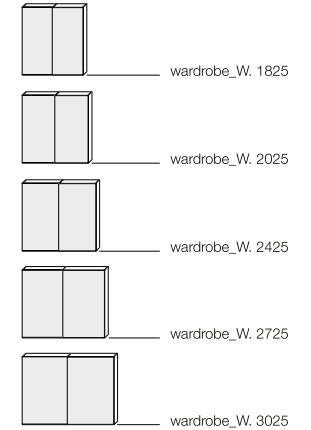

HEIGHTS:	MODULES:
- 2256	- 875 _1 door W. 909
- 2384	- 975 _1 door W. 1009
- 2544	- 1175 _1 door W. 1209
	- 1325 _1 door W. 1399
	- 1475 _1 door W. 1509