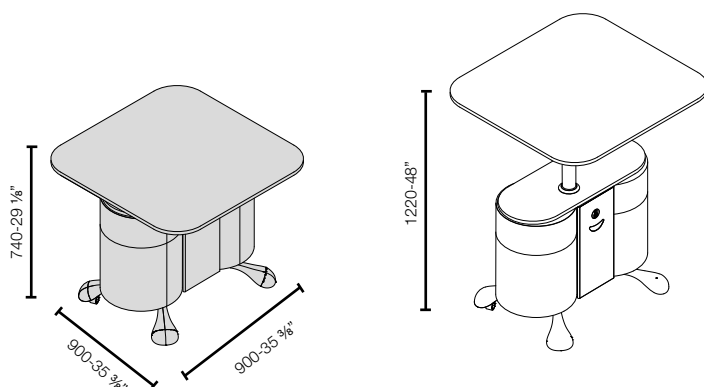

PRESOTTO

SCRIVANIA MOBILE CADDY/

CADDY MOBILE DESK

design: **Estel Studio**

INFORMAZIONI TECNICHE

Caddy è un originale tavolo scrivania contenitore su ruote utile per la cucina, camera da letto o studio. Piano di lavoro ad altezza regolabile, da 740 mm a 122 mm grazie ad un pistone a gas attivabile con maniglia posizionata sottopiano. I piani di lavoro sono in multistrato di betulla da 16 mm. Struttura in metallo verniciato e antina in multistrato. Disponibile con power bank da 13.000 Mha per alimentare le prese usb integrate nella struttura.

DIMENSIONI

/SIZE

L 900 / W 35 3/8"

P 900 / D 5 3/8"

H 740-1220 / H 29 1/8"-48"

PRESOTTO

scrivania mobile Caddy

/Caddy mobile desk