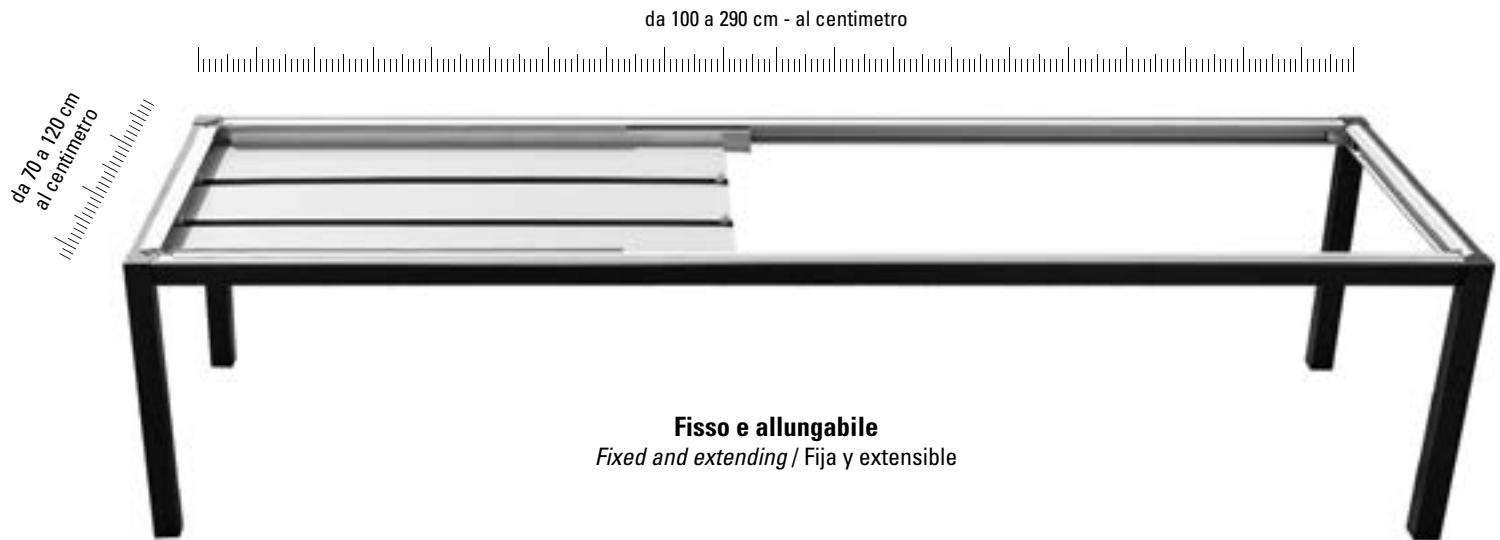

# Space

La particolare struttura in alluminio può essere personalizzata per estendersi al centimetro sia in lunghezza, sia in larghezza. Un sistema flessibile nelle misure e versatile negli utilizzi, ideale per arredare uffici, spazi di condivisione e ambienti contract o per integrarsi a isole e penisole nelle cucine moderne.

*The unusual aluminium frame can be personalised to extend to the centimetre, both lengthways and widthways. This mechanism offers flexible size options and has versatile uses, ideal for furnishing offices, shared spaces and large turn-key project areas. This table also integrates well into islands and peninsulas in a modern kitchen.*

La estructura especial de aluminio se puede personalizar para ampliarse por centímetro, tanto en longitud como en ancho. Un sistema de medidas flexibles y versatilidad de uso, ideal para amueblar oficinas, espacios compartidos y entornos contract o para integrarse con islas y penínsulas en las cocinas modernas.