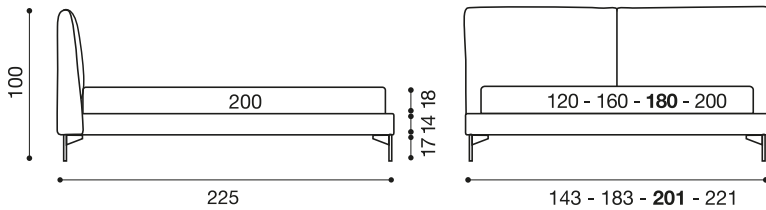

Twils®

Ada

design
R&D Twils

Ada h. 14