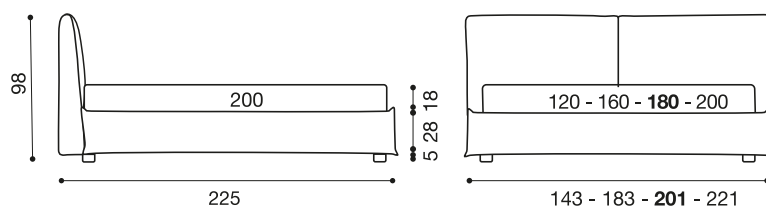

Twils®

Ada

design
R&D Twils

Ada h. 28