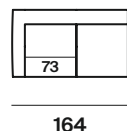

laterali sx side elements lh