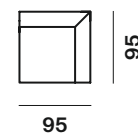

angolo corner