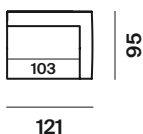

laterali dx side elements rh