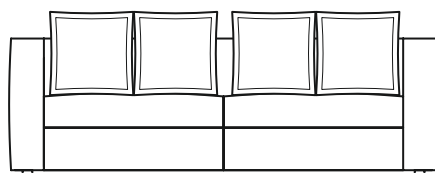

Antibes

design
R&D Twils

Un divano per chi ama un linguaggio moderno e rassicurante ma non vuole rinunciare a una presenza decisa, in grado di distinguersi.

A sofa for anyone who loves a modern, reassuring style but still wants a standout piece that catches the eye.

altezza	height	80 cm
altezza seduta	seat height	43 cm
altezza bracciolo	armrest height	69 cm
profondità	depth	95 cm
profondità seduta	seat depth	65 cm

divani sofa

laterali sx side elements lh

laterali dx side elements rh

angolo corner

penisola sx chaise longues lh

penisola dx chaise longues rh

pouf footstool