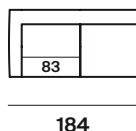

laterali sx side elements lh