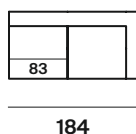

laterali dx side elements rh