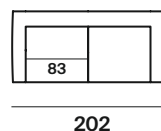

divani sofa