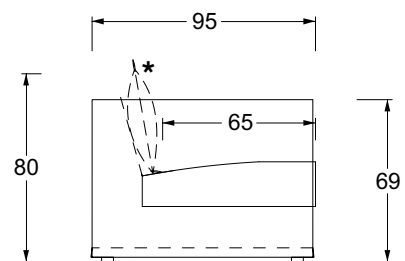

18

Completamente sfoderabile

- ① poliuretano D40
- ② poliuretano D28
- ③ poliuretano D40 M
- ④ poliuretano D35 M
- ⑤ poliuretano D25 FR
- ⑥ fibra di velluto 280 gr
- ⑦ poliuretano T21
- ⑧ fibra di poliestere pressato 300 gr
- ⑨ cinghie elastiche da 6 e 8 cm incrociate
- ⑩ multistrato e massello di pino e abete
- ⑪ fibra di legno

altezza	height	80 cm
altezza seduta	seat height	43 cm
altezza bracciolo	armrest height	69 cm
profondità	depth	95 cm
profondità seduta	seat depth	65 cm