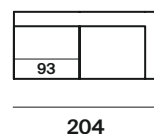

laterali dx side elements rh