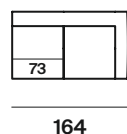

laterali dx side elements rh