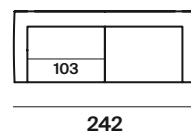

divani sofa