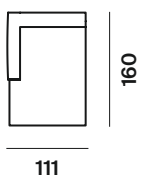

penisola sx chaise longues lh