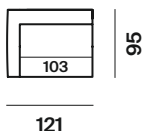

laterali sx side elements lh