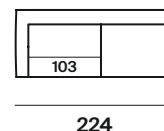

laterali sx side elements lh