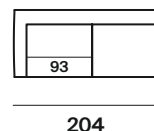

laterali sx side elements lh