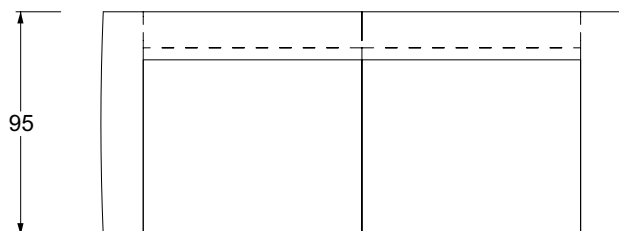

18

Completamente sfoderabile

- ① poliuretano D40
- ② poliuretano D28
- ③ poliuretano D40 M
- ④ poliuretano D35 M
- ⑤ poliuretano D25 FR
- ⑥ fibra di velluto 280 gr
- ⑦ poliuretano T21
- ⑧ fibra di poliestere pressato 300 gr
- ⑨ cinghie elastiche da 6 e 8 cm incrociate
- ⑩ multistrato e massello di pino e abete
- ⑪ fibra di legno

altezza	height	80 cm
altezza seduta	seat height	43 cm
altezza bracciolo	armrest height	69 cm
profondità	depth	95 cm
profondità seduta	seat depth	65 cm