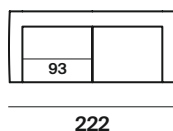

divani sofa