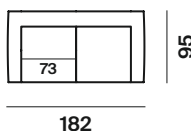

divani sofa