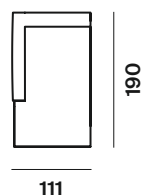

penisola sx chaise longues lh