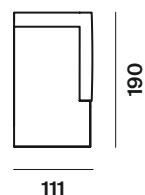

penisola dx chaise longues rh