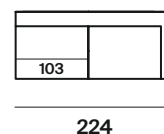

laterali dx side elements rh