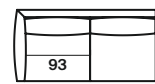

A tribute to lightness and the Fifties, with soft curves which convey feelings of calm and wellbeing, reiterated in the feet or sled base.

altezza	height	90 cm
altezza seduta	seat height	43 cm
altezza bracciolo	armrest height	55 cm
profondità	depth	101 cm
profondità seduta	seat depth	60 cm

divani sofa

195

215

235

278

lateralì sx side elements lh

180

200

220

180

200

220

lateralì dx side elements rh

penisola sx chaise longues lh

118

118