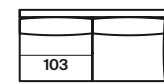

A tribute to lightness and the Fifties, with soft curves which convey feelings of calm and wellbeing, reiterated in the feet or sled base.

altezza	height	90 cm
altezza seduta	seat height	43 cm
altezza bracciolo	armrest height	55 cm
profondità	depth	101 cm
profondità seduta	seat depth	60 cm

divani sofa

195

215

235

278

lateralì sx side elements lh

180

200

220

180

200

220

lateralì dx side elements rh

penisola sx chaise longues lh

118

118