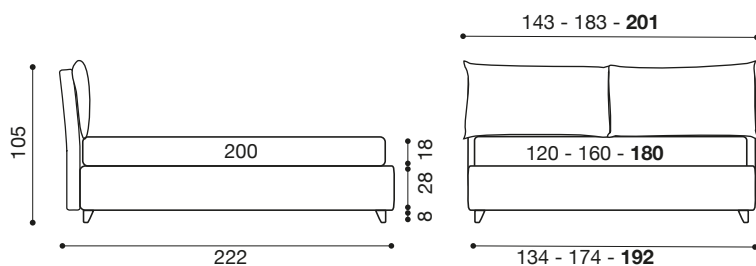

Twils®

Blanca

design
R&D Twils

Blanca h.28