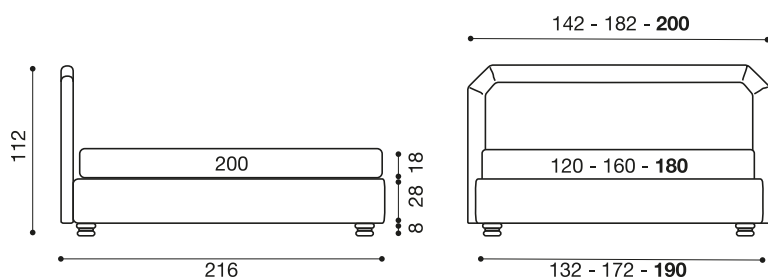

Camille Basso

Letto imbottito con giroletto H. 28

Upholstered bed with bed frame H. 28

Sfoderabile
Removable cover

		W	M	T	F	U	V	L	Z	H
		 Bianco	 Madreperla	 Tortora	 Fumo	 Noce canaletto	 Termocotto	 Alluminio lucido	 Grafite	 Black nichel
H. 28	PIE38 Tondo inclinato H. 10	•	•	•	•	•	•			
	PIE...L Pedana alluminio H. 5							•		
	PIE3D Legno inclinato H. 10	•	•	•	•	•	•			
	PIE28 Classico H. 8	•	•	•	•	•	•			
	PIE48 Bomb classic H. 13	•	•	•	•	•	•			

Twils®

Camille Basso

design
R&D Twils

Camille Basso h. 28