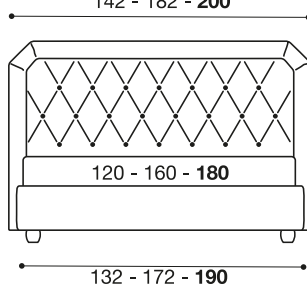

Camille Alto Capitoné

Letto imbottito con giroletto H. 28

Upholstered bed with bed frame H. 28

Non sfoderabile

Not removable cover

		W	M	T	F	U	V	L	Z	H
		 Bianco	 Madreperla	 Tortora	 Fumo	 Noce canaletto	 Termocotto	 Alluminio lucido	 Grafite	 Black nichel
H. 28	PIE38 Tondo inclinato H. 10	•	•	•	•	•	•			
	PIE...L Pedana alluminio H. 5							•		
	PIE28 Classico H. 8	•	•	•	•	•	•			
	PIE48 Bomb classic H. 13	•	•	•	•	•	•			

Twils®

Camille Alto

design
R&D Twils

142 - 182 - 200

Camille Alto Capitoné h. 28