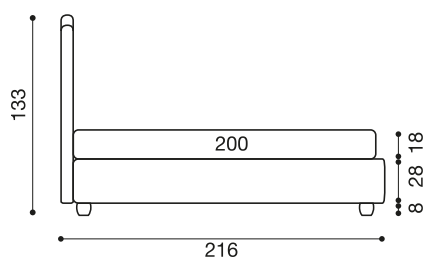

Camille Alto Capitoné

Letto imbottito con giroletto H. 28

Upholstered bed with bed frame H. 28

Non sfoderabile

Not removable cover

		W	M	T	F	U	V	L	Z	H
		 Bianco	 Madreperla	 Tortora	 Fumo	 Noce canaletto	 Termocotto	 Alluminio lucido	 Grafite	 Black nichel
H. 28	PIE38 Tondo inclinato H. 10	•	•	•	•	•	•			
	PIE...L Pedana alluminio H. 5							•		
	PIE28 Classico H. 8	•	•	•	•	•	•			
	PIE48 Bomb classic H. 13	•	•	•	•	•	•			

Twils®

Camille Alto

design
R&D Twils

142 - 182 - 200

Camille Alto Capitoné h. 28