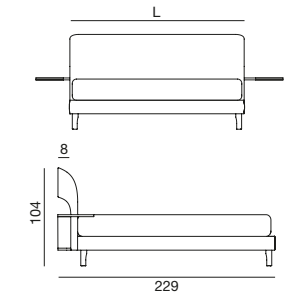

Canalgrande

Letto imbottito con giroletto H. 15 / 25
Upholstered bed with bed frame H. 15 / 25

Sfoderabile (no in pelle)
Removable cover (no leather)

Prezzi per differenza rispetto al piede di serie
Prices difference from the standard feet

Nella versione in pelle testiera e giroletto hanno una o più cuciture in base alla dimensione della concia
In the leather version, the headboard and bed frame have one or more seams based on the size of the tanned leather

▲ Coppia ruote a richiesta
Pair of wheels on request

	W	M	T	F	K	V	L	X	Z	H	B
H. 15											
H. 18											
H. 25											
H. 12											

Giroletto H. 15 con rete strutturale (rete Ortopedic)
Bed frame H. 15 with structural bed base (Ortopedic bed base)

Dimensioni rete/materasso Bed base/ mattress size	Codice letto Bed code	H.L.P.	Tessuti - Fabrics				Pelle - Leather			Tessuto cliente L./H. C.O.M. fabric L./H.	m ³	kg
			Cat. B	Cat. C/D	Cat. Must	Cat. K	Cat. E	Cat. Plus	Cat. Luxury			
193x203	12419K63N	104x 287 x232								6,75/1,40	0,60	55
180x200	12418563N	104x 272 x229								6,05/1,40	0,59	52
160x200	12416563N	104x 254 x229								5,40/1,40	0,54	46
153x203	12415063N	104x 247 x232								5,40/1,40	0,54	44