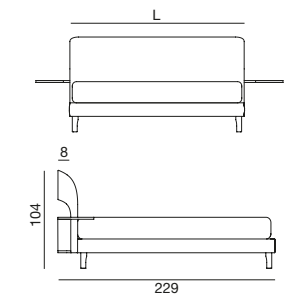

Dimensioni rete/materasso Bed base/ mattress size	Codice letto Bed code	H.L.P.	Tessuti - Fabrics				Pelle - Leather			Tessuto cliente L./H. C.O.M. fabric L./H.	m ³	kg
			Cat. B	Cat. C/D	Cat. Must	Cat. K	Cat. E	Cat. Plus	Cat. Luxury			
193x203	12419K63N	104x 287 x232								6,75/1,40	0,60	55
180x200	12418563N	104x 272 x229								6,05/1,40	0,59	52
160x200	12416563N	104x 254 x229								5,40/1,40	0,54	46
153x203	12415063N	104x 247 x232								5,40/1,40	0,54	44

Letto per rete o materasso profondo 190 cm nessuna maggiorazione. Con profondità 210 cm maggiorazione (escluso misure 153x203 e 193x203)
Bed for bed base or mattress with length 190 cm, no extra charge. With length 210 cm, extra charge (excluded dimensions 153x203 and 193x203)

Giroletto H. 15 senza rete
Bed frame H. 15 without bed base

Dimensioni rete/materasso Bed base/ mattress size	Codice letto Bed code	H.L.P.	Tessuti - Fabrics				Pelle - Leather			Tessuto cliente L./H. C.O.M. fabric L./H.	m ³	kg
			Cat. B	Cat. C/D	Cat. Must	Cat. K	Cat. E	Cat. Plus	Cat. Luxury			
193x203	12419K63I	104x 287 x232								6,75/1,40	0,50	47
180x200	12418563I	104x 272 x229								6,05/1,40	0,49	44
160x200	12416563I	104x 254 x229								5,40/1,40	0,44	39
153x203	12415063I	104x 247 x232								5,40/1,40	0,44	37