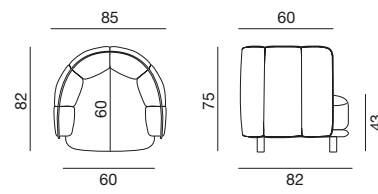

m³ 1 - kg. 50

Divano 2 posti

2 seaters Sofa

Sofá de 2 plazas

Descrizione Description Descripción	Codice Code Código	Lato Side Lado	Tessuti - Fabrics - Telas				Pelle - Leather - Piel			Tessuto cliente L./H. C.O.M. fabric L./H. Tela cliente L./A.
			Cat. B	Cat. C/D	Cat. Must	Cat. K	Cat. E	Cat. Plus	Cat. Luxury	
Espano Foam - Espuma	34DCE1N 145									9,10/1,40
Fodera Cover - Revest.	C4DCE1N 145									9,10/1,40

m³ 1,2 - kg. 60

Poltrona

Armchair

Sillón

Descrizione Description Descripción	Codice Code Código	Lato Side Lado	Tessuti - Fabrics - Telas				Pelle - Leather - Piel			Tessuto cliente L./H. C.O.M. fabric L./H. Tela cliente L./A.
			Cat. B	Cat. C/D	Cat. Must	Cat. K	Cat. E	Cat. Plus	Cat. Luxury	
Espano Foam - Espuma	34DCEPN									4,25/1,40
Fodera Cover - Revest.	C4DCEPN									4,25/1,40