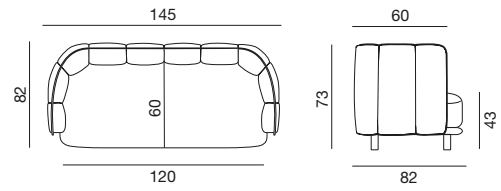

Divano 2 posti

2 seaters Sofa

Sofá de 2 plazas