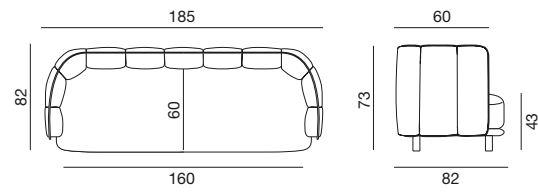

Descrizione Description Descripción	Codice Code Código	Lato Side Lado	Tessuti - Fabrics - Telas				Pelle - Leather - Piel			Tessuto cliente L./H. C.O.M. fabric L./H. Tela cliente L./A.
			Cat. B	Cat. C/D	Cat. Must	Cat. K	Cat. E	Cat. Plus	Cat. Luxury	
Espano Foam - Espuma	34DCE1N 185									8,50/1,40
Fodera Cover - Revest.	C4DCE1N 185									8,50/1,40