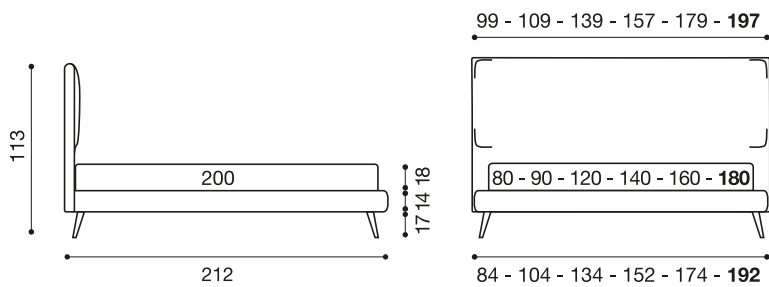

Dread

Letto imbottito con giroletto H. 14 / 25

Upholstered bed with bed frame H. 14 / 25

Sfoderabile
Removable cover

		W	M	T	F	U	V	L	Z	H
		 Bianco	 Madreperla	 Tortora	 Fumo	 Noce canaletto	 Termocotto	 Alluminio lucido	 Grafite	 Black nichel
H. 14	PIE80 * Cono Ø 8 H. 24	•	•	•	•	•	•			
	PIE8D * Inclinato H. 24	•	•	•	•	•	•			
	PIE88 Tondo inclinato H. 24	•	•	•	•	•	•			
	PIE69Z Cono inclinato H. 17								•	
	PIE4C Squadrato inclinato cm 10x10 H. 8	•	•	•	•	•	•			
H. 25	PIE4D Legno inclinato H. 12	•	•	•	•	•	•			
	PIE41 Squadrato inclinato H. 10							•	•	
	PIE38 Tondo inclinato H. 10	•	•	•	•	•	•			

* Utile H. 18 con rete strutturale
Utile H. 18 con rete strutturale

Twils®

Dread

design
R&D Twils

Dread h. 14

Dread h. 25