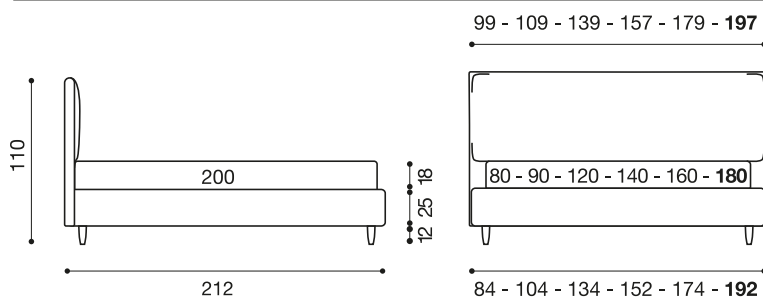

Dread

Letto imbottito con giroletto H. 14 / 25

Upholstered bed with bed frame H. 14 / 25

Sfoderabile
Removable cover

		W	M	T	F	U	V	L	Z	H
		 Bianco	 Madreperla	 Tortora	 Fumo	 Noce canaletto	 Termocotto	 Alluminio lucido	 Grafite	 Black nichel
H. 14	PIE80 * Cono Ø 8 H. 24	•	•	•	•	•	•			
	PIE8D * Inclinato H. 24	•	•	•	•	•	•			
	PIE88 Tondo inclinato H. 24	•	•	•	•	•	•			
	PIE69Z Cono inclinato H. 17								•	
	PIE4C Squadrato inclinato cm 10x10 H. 8	•	•	•	•	•	•			
H. 25	PIE4D Legno inclinato H. 12	•	•	•	•	•	•			
	PIE41 Squadrato inclinato H. 10							•	•	
	PIE38 Tondo inclinato H. 10	•	•	•	•	•	•			

* Utile H. 18 con rete strutturale
Utile H. 18 con rete strutturale

Twils®

Dread

design
R&D Twils

Dread h. 14

Dread h. 25