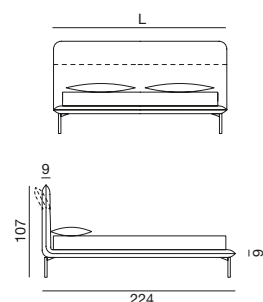

Giroletto H. 9 con rete strutturale Moon

Bed frame H. 9 with structural bed base Moon

Dimensioni rete/materasso Bed base/ mattress size	Codice letto Bed code	H.L.P.	Tessuti - Fabrics				Pelle - Leather			Tessuto cliente L./H. C.O.M. fabric L./H.	m³	kg
			Cat. B	Cat. C/D	Cat. Must	Cat. K	Cat. E	Cat. Plus	Cat. Luxury			
193x203	14719KL1N	107x216x227 (237)								5,30/1,40	0,50	47
180x200	147185L1N	107x201x224 (234)								4,75/1,40	0,49	44
160x200	147165L1N	107x183x224 (234)								4,25/1,40	0,44	39
153x203	14715QL1N	107x176x227 (237)								4,25/1,40	0,44	37

Letto per rete o materasso profondo 190 cm nessuna maggiorazione.
Bed for bed base or mattress with length 190 cm, no extra charge.

Cod. **PIE8EH** Metallo black Nichel
H. 24

Per rivestimento supplementare vedi pag. 19
For additional cover see page. 19

Per la scelta del materasso vedi pag. 235 (listino 2023)
For the choice of mattress see page 235 (price list 2023)

Maggiorazioni - Extra charge

Per rete sdoppiata con struttura metallica

Misure disponibili - Available sizes

L. 153 - 160 - 180 - 193 / P. 190 - 200