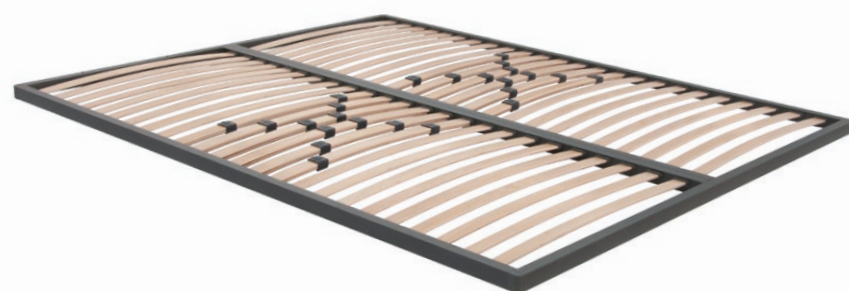

Doppio profilo centrale
Central longitudinal rail

Regolatori di peso
Weight regulators

Angoli stondati
Rounded corners

Rete strutturale con struttura metallo 48 listelli.

- Profilo squadrato 50x25 mm in metallo verniciato
- Centralmente nelle versioni matrimoniali doppio profilo 30x40 mm.
- 48 listelli in faggio sagomato a vapore da 38x8 mm (per rete da 200)
- 12 doppi listelli con regolatori di peso nella parte centrale

Structural bed base with metal structure, 48 slats.

- 50x25 mm square section painted metal frame
- Double beds with 30x40 mm central longitudinal rail
- 48 steam-bent beech slats 38x8 mm (slats size 200)
- 12 double slats with weight regulators in the central part

Giroletto H. 9 con rete strutturale Moon

Bed frame H. 9 with structural bed base Moon

Dimensioni rete/materasso Bed base/ mattress size	Codice letto Bed code	H.L.P.	Tessuti - Fabrics				Pelle - Leather			Tessuto cliente L./H. C.O.M. fabric L./H.	m³	kg
			Cat. B	Cat. C/D	Cat. Must	Cat. K	Cat. E	Cat. Plus	Cat. Luxury			
193x203	14719KL1N	107x216x227 (237)								5,30/1,40	0,50	47
180x200	147185L1N	107x201x224 (234)								4,75/1,40	0,49	44
160x200	147165L1N	107x183x224 (234)								4,25/1,40	0,44	39
153x203	14715QL1N	107x176x227 (237)								4,25/1,40	0,44	37

Letto per rete o materasso profondo 190 cm nessuna maggiorazione.
Bed for bed base or mattress with length 190 cm, no extra charge.

Cod. **PIE8EH** Metallo black Nichel
H. 24

Per rivestimento supplementare vedi pag. 19
For additional cover see page. 19

Per la scelta del materasso vedi pag. 235 (listino 2023)
For the choice of mattress see page 235 (price list 2023)

Maggiorazioni - Extra charge

Per rete sdoppiata con struttura metallica

Misure disponibili - Available sizes

L. 153 - 160 - 180 - 193 / P. 190 - 200