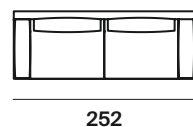

divani sofa