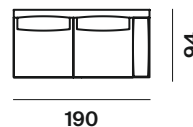

laterali dx side elements rh