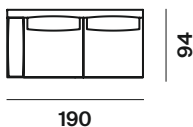

laterali sx side elements lh