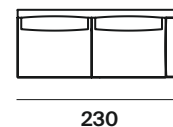

laterali dx side elements rh