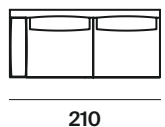

laterali sx side elements lh