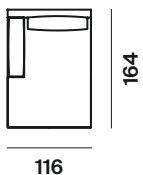

penisola sx chaise longues lh