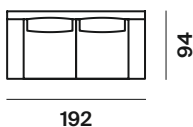

divani sofa