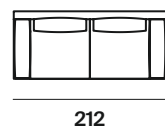

divani sofa