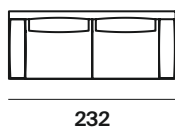

divani sofa