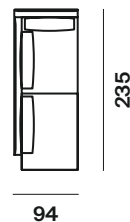

meridienne angolo sx corner dormeuse lh