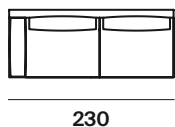

laterali sx side elements lh