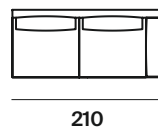

laterali dx side elements rh