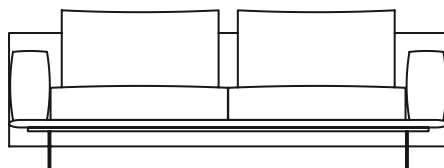

Etan

design
Robin Rizzini

Un divano di carattere, pensato per regalare il massimo comfort all'insegna dell'equilibrio tra eleganza, leggerezza e robustezza.

This sofa is just bursting with personality and has been designed to ensure maximum comfort while maintaining the perfect balance between elegance, lightness and sturdiness.

altezza	height	84 cm
altezza seduta	seat height	43 cm
altezza bracciolo	armrest height	60 cm
profondità	depth	94 cm
profondità seduta	seat depth	65 cm

divani sofa

laterali sx side elements lh

laterali dx side elements rh

penisola sx chaise longues lh

penisola dx chaise longues rh

meridienne angolo sx corner dormeuse lh

meridienne angolo dx corner dormeuse rh

pouf footstool