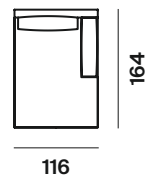

penisola dx chaise longues rh