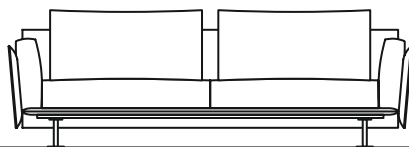

# Harold

design  
Robin Rizzini

|                   |                |       |
|-------------------|----------------|-------|
| altezza           | height         | 84 cm |
| altezza seduta    | seat height    | 43 cm |
| altezza bracciolo | armrest height | 66 cm |
| profondità        | depth          | 94 cm |
| profondità seduta | seat depth     | 65 cm |

## divano / seduta con cuscini separati sofa / two separate seat cushions

## divano / seduta con cuscino intero sofa / one single seat cushion