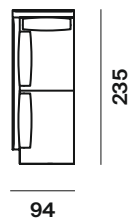

meridienne sx meridienne lh