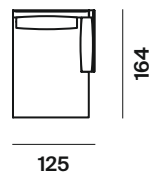

penisola dx chaise longues rh