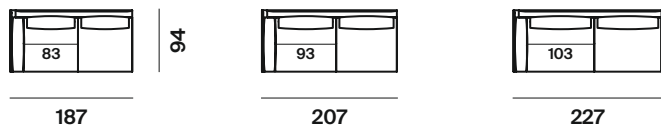

laterali sx side elements lh