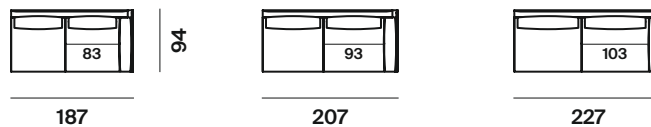

laterali dx side elements rh

penisola sx chaise longues lh

penisola dx chaise longues rh

meridienne sx meridienne lh

meridienne dx meridienne rh

pouf footstool