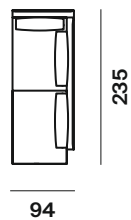

meridienne dx meridienne rh