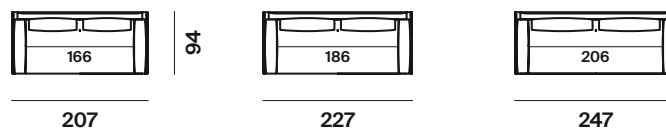

divano / seduta con cuscino intero sofa / one single seat cushion