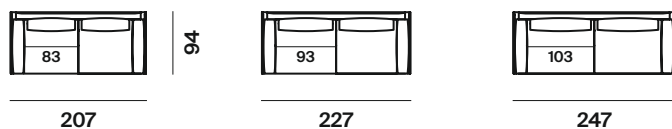

divano / seduta con cuscini separati sofa / two separate seat cushions