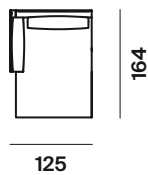

penisola sx chaise longues lh