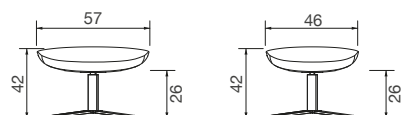

Descrizione Description	Codice Code	Lato Side	Tessuti - Fabrics				Pelle - Pelle			Tessuto cliente L./H. C.O.M. fabric L./H.	
			Cat. B	Cat. C/D	Cat. Must	Cat. K	Cat. E	Cat. Plus	Cat. Luxury		
Espanso Foam	37L										0,70/1,40

m³ 0,15 - kg. 12,5