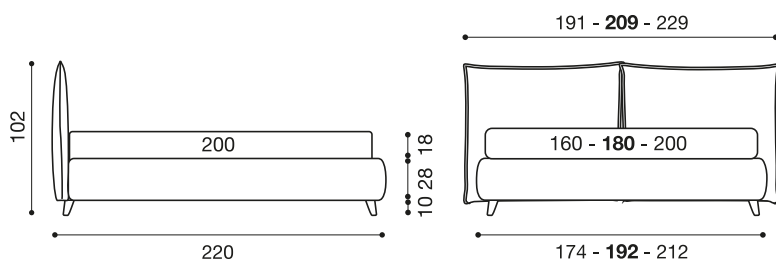

Philip

design
R&D Twils

Philip Basso h. 28