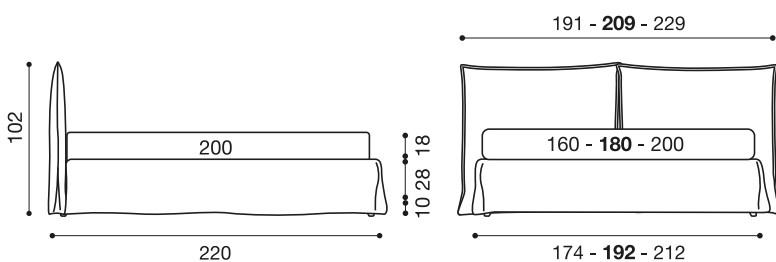

Philip

design
R&D Twils