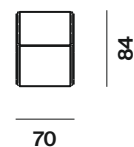

PoLet

design
Achille Castiglioni

poltrona
armchair

letto
bed

Ironia e gioco in questa poltrona che diventa letto con un gesto semplicissimo. Un arredo un po' nomade e versatile per portare funzionalità e sorriso in casa.

altezza	height	175 cm
altezza schienale	back height	137 cm
altezza seduta	seat height	44 cm
altezza bracciolo	armrest height	63 cm
larghezza seduta	seat width	65 cm
profondità seduta	seat depth	48 cm
profondità	depth	84 cm

altezza	height	63 cm
altezza seduta	seat height	44 cm
altezza bracciolo	armrest height	63 cm
larghezza seduta	seat width	65 cm
profondità	depth	195 cm