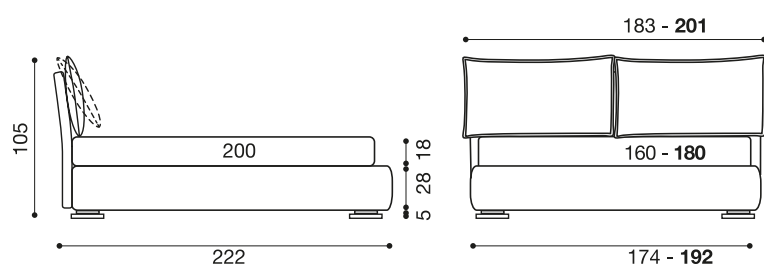

Soul

Letto imbottito con giroletto H. 28

Upholstered bed with bed frame H. 28

Sfoderabile

Removable cover

Non realizzabile in pelle e similpelle

Non realizzabile in pelle e similpelle

		W	M	T	F	U	V	L	Z	H
		 Bianco	 Madreperla	 Tortora	 Fumo	 Noce canaletto	 Termocotto	 Alluminio lucido	 Grafite	 Black nichel
H. 28	PIE38 Tondo inclinato H. 10	•	•	•	•	•	•			
	PIE3D Legno inclinato H. 10	•	•	•	•	•	•			
	PIE4D Legno inclinato H. 12	•	•	•	•	•	•			

Twils®

Soul

design
R&D Twils

Soul h. 28