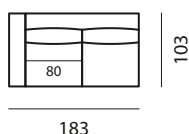

Structure in solid wood, multilayer plywood and wood fibre. Elastic webbing. T—Time rests on T-shaped feet in brushed aluminium or with black lacquer finish, giving a refined touch.

altezza	height	86 cm
altezza seduta	seat height	40 cm
altezza bracciolo	arm height	63 cm
profondità	depth	103 cm
profondità seduta	seat depth	60 cm

divano sofa

206

226

246

286

286

laterale sx side elements sx

183

203

223

183

203

223

penisola sx chaise longues sx

113

133