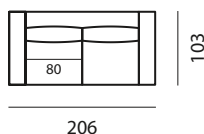

divano sofa

206