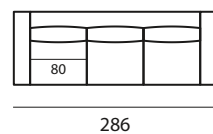

Structure in solid wood, multilayer plywood and wood fibre. Elastic webbing. T—Time rests on T-shaped feet in brushed aluminium or with black lacquer finish, giving a refined touch.

altezza	height	86 cm
altezza seduta	seat height	40 cm
altezza bracciolo	arm height	63 cm
profondità	depth	103 cm
profondità seduta	seat depth	60 cm

divano sofa

206

226

246

286

286

laterale sx side elements sx

183

203

223

183

203

223

penisola sx chaise longues sx

113

133