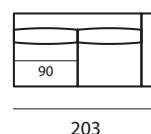

Structure in solid wood, multilayer plywood and wood fibre. Elastic webbing. T—Time rests on T-shaped feet in brushed aluminium or with black lacquer finish, giving a refined touch.

altezza	height	86 cm
altezza seduta	seat height	40 cm
altezza bracciolo	arm height	63 cm
profondità	depth	103 cm
profondità seduta	seat depth	60 cm

divano sofa

206

226

246

286

286

laterale sx side elements sx

183

203

223

183

203

223

penisola sx chaise longues sx

113

133