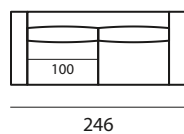

Structure in solid wood, multilayer plywood and wood fibre. Elastic webbing. T—Time rests on T-shaped feet in brushed aluminium or with black lacquer finish, giving a refined touch.

altezza	height	86 cm
altezza seduta	seat height	40 cm
altezza bracciolo	arm height	63 cm
profondità	depth	103 cm
profondità seduta	seat depth	60 cm

divano sofa

206

226

246

286

286

laterale sx side elements sx

183