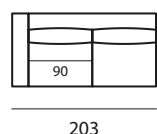

Structure in solid wood, multilayer plywood and wood fibre. Elastic webbing. T—Time rests on T-shaped feet in brushed aluminium or with black lacquer finish, giving a refined touch.

altezza	height	86 cm
altezza seduta	seat height	40 cm
altezza bracciolo	arm height	63 cm
profondità	depth	103 cm
profondità seduta	seat depth	60 cm

divano sofa

206

226

246

286

286

laterale sx side elements sx

183

203

223

183

203

223

penisola sx chaise longues sx

113

133