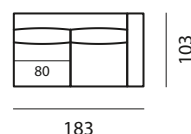

Structure in solid wood, multilayer plywood and wood fibre. Elastic webbing. T—Time rests on T-shaped feet in brushed aluminium or with black lacquer finish, giving a refined touch.

altezza	height	86 cm
altezza seduta	seat height	40 cm
altezza bracciolo	arm height	63 cm
profondità	depth	103 cm
profondità seduta	seat depth	60 cm

divano sofa

206

226

246

286

286

laterale sx side elements sx

183

203

223

183

203

223

penisola sx chaise longues sx

113

133