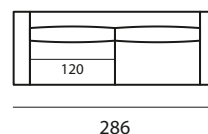

Structure in solid wood, multilayer plywood and wood fibre. Elastic webbing. T—Time rests on T-shaped feet in brushed aluminium or with black lacquer finish, giving a refined touch.

altezza	height	86 cm
altezza seduta	seat height	40 cm
altezza bracciolo	arm height	63 cm
profondità	depth	103 cm
profondità seduta	seat depth	60 cm

divano sofa

206

226

246

286

286

laterale sx side elements sx

183

203

223

183

203

223

penisola sx chaise longues sx

113

133