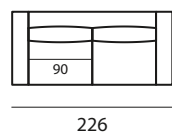

T—Time

design
Matteo Ragni

Struttura in massello, multistrato e fibra di legno.
Molleggio con cinghie elastiche. I piedi in alluminio spazzolato o laccato nero a forma di T sono l'appoggio che solleva T—Time, aggiungendo un tocco di leggerezza.

Structure in solid wood, multilayer plywood and wood fibre. Elastic webbing. T—Time rests on T-shaped feet in brushed aluminium or with black lacquer finish, giving a refined touch.

altezza	height	86 cm
altezza seduta	seat height	40 cm
altezza bracciolo	arm height	63 cm
profondità	depth	103 cm
profondità seduta	seat depth	60 cm

divano sofa

206

226

246

286

286

laterale sx side elements sx

183

203

223

183

203

223

penisola sx chaise longues sx

113

133

113

133

meridienne sx meridienne sx

103

meridienne dx meridienne dx

103

penthouse sx penthouse sx

145

penthouse dx penthouse dx

145

pentangolo pentangolo

145

pouf pouf

103

103