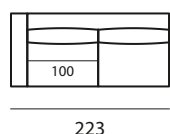

Structure in solid wood, multilayer plywood and wood fibre. Elastic webbing. T—Time rests on T-shaped feet in brushed aluminium or with black lacquer finish, giving a refined touch.

altezza	height	86 cm
altezza seduta	seat height	40 cm
altezza bracciolo	arm height	63 cm
profondità	depth	103 cm
profondità seduta	seat depth	60 cm

divano sofa

206

226

246

286

286

laterale sx side elements sx

183

203

223

183

203

223

penisola sx chaise longues sx

113

133