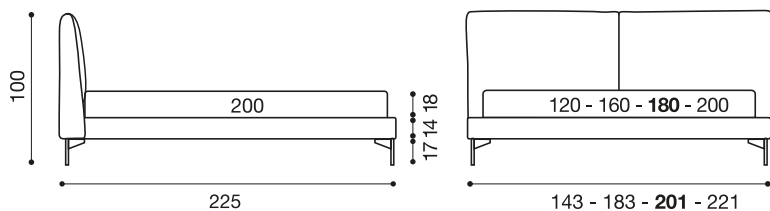

Twils®

Ada

design
R&D Twils

Ada h. 14