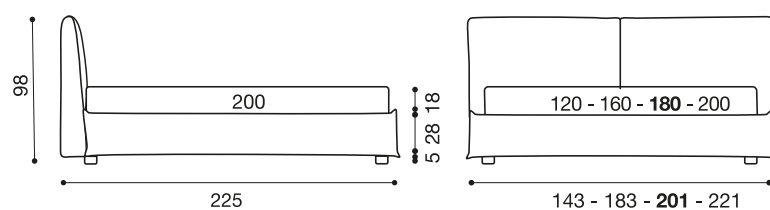

Twils®

Ada

design
R&D Twils

Ada h. 28