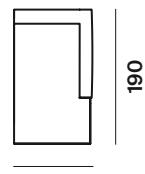

Antibes

design
R&D Twils

Un divano per chi ama un linguaggio moderno e rassicurante ma non vuole rinunciare a una presenza decisa, in grado di distinguersi.

A sofa for anyone who loves a modern, reassuring style but still wants a standout piece that catches the eye.

altezza	height	80 cm
altezza seduta	seat height	43 cm
altezza bracciolo	armrest height	69 cm
profondità	depth	95 cm
profondità seduta	seat depth	65 cm

divani sofa

182

202

222

242

laterali sx side elements lh

121

164

184

204

224

laterali dx side elements rh

121

164

184

204

224

angolo corner

95

penisola sx chaise longues lh

111

111

penisola dx chaise longues rh

111

111

pouf footstool

93

93

Twils®