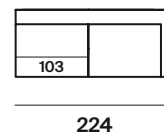

altezza	height	80 cm
altezza seduta	seat height	43 cm
altezza bracciolo	armrest height	69 cm
profondità	depth	95 cm
profondità seduta	seat depth	65 cm

divani sofa

182

202

222

242

laterali sx side elements lh

121

164

184

204

224

laterali dx side elements rh

121

164

184

204

224

angolo corner

95

penisola sx chaise longues lh

111

111