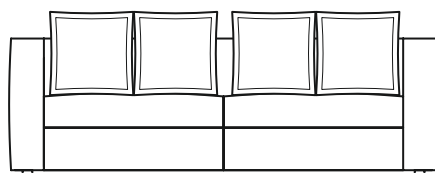

Antibes

design
R&D Twils

Un divano per chi ama un linguaggio moderno e rassicurante ma non vuole rinunciare a una presenza decisa, in grado di distinguersi.

A sofa for anyone who loves a modern, reassuring style but still wants a standout piece that catches the eye.

altezza	height	80 cm
altezza seduta	seat height	43 cm
altezza bracciolo	armrest height	69 cm
profondità	depth	95 cm
profondità seduta	seat depth	65 cm

divani sofa

182

202

222

242

laterali sx side elements lh

121

164

184

204

224

laterali dx side elements rh

121

164

184

204

224

angolo corner

95

penisola sx chaise longues lh

111

111

penisola dx chaise longues rh

111

111

pouf footstool

93

93

Twils®