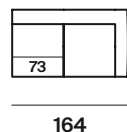

altezza	height	80 cm
altezza seduta	seat height	43 cm
altezza bracciolo	armrest height	69 cm
profondità	depth	95 cm
profondità seduta	seat depth	65 cm

divani sofa

182

202

222

242

laterali sx side elements lh

121

164

184

204

224

laterali dx side elements rh

121

164

184

204

224

angolo corner

95

penisola sx chaise longues lh

111

111