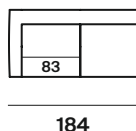

altezza	height	80 cm
altezza seduta	seat height	43 cm
altezza bracciolo	armrest height	69 cm
profondità	depth	95 cm
profondità seduta	seat depth	65 cm

divani sofa

182

202

222

242

laterali sx side elements lh

121

164

184

204

224

laterali dx side elements rh

121

164