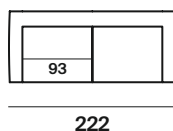

altezza	height	80 cm
altezza seduta	seat height	43 cm
altezza bracciolo	armrest height	69 cm
profondità	depth	95 cm
profondità seduta	seat depth	65 cm

divani sofa

182

202

222

242

laterali sx side elements lh

121

164

184

204

224

laterali dx side elements rh

121

164