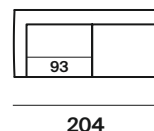

altezza	height	80 cm
altezza seduta	seat height	43 cm
altezza bracciolo	armrest height	69 cm
profondità	depth	95 cm
profondità seduta	seat depth	65 cm

divani sofa

182

202

222

242

laterali sx side elements lh

121

164

184

204

224

laterali dx side elements rh

121

164