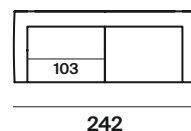

altezza	height	80 cm
altezza seduta	seat height	43 cm
altezza bracciolo	armrest height	69 cm
profondità	depth	95 cm
profondità seduta	seat depth	65 cm

divani sofa

182

202

222

242

laterali sx side elements lh

121

164

184

204

224

laterali dx side elements rh

121

164