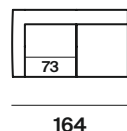

altezza	height	80 cm
altezza seduta	seat height	43 cm
altezza bracciolo	armrest height	69 cm
profondità	depth	95 cm
profondità seduta	seat depth	65 cm

divani sofa

182

202

222

242

laterali sx side elements lh

121

164

184

204

224

laterali dx side elements rh

121

164