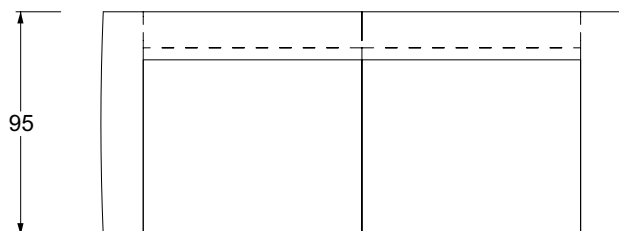

18

Completamente sfoderabile

- ① poliuretano D40
- ② poliuretano D28
- ③ poliuretano D40 M
- ④ poliuretano D35 M
- ⑤ poliuretano D25 FR
- ⑥ fibra di velluto 280 gr
- ⑦ poliuretano T21
- ⑧ fibra di poliestere pressato 300 gr
- ⑨ cinghie elastiche da 6 e 8 cm incrociate
- ⑩ multistrato e massello di pino e abete
- ⑪ fibra di legno

feet ABS black H. 4 cm

Completely removable cover

- ① polyurethane D40
- ② polyurethane D28
- ③ polyurethane D40 M
- ④ polyurethane D35 M
- ⑤ polyurethane D25 FR
- ⑥ Velcover 280 gr
- ⑦ polyurethane T21
- ⑧ pressed polyester fibre 300 gr
- ⑨ elastic belts 6/8 cm cross weft
- ⑩ plywood and solid poplar and fir
- ⑪ wood fibre

altezza	height	80 cm
altezza seduta	seat height	43 cm
altezza bracciolo	armrest height	69 cm
profondità	depth	95 cm
profondità seduta	seat depth	65 cm

divani sofa

182

202

222

242

laterali sx side elements lh