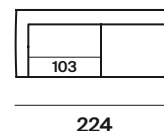

altezza	height	80 cm
altezza seduta	seat height	43 cm
altezza bracciolo	armrest height	69 cm
profondità	depth	95 cm
profondità seduta	seat depth	65 cm

divani sofa

182

202

222

242

laterali sx side elements lh

121

164

184

204

224

laterali dx side elements rh

121

164

184

204

224

angolo corner

95

penisola sx chaise longues lh

111

111