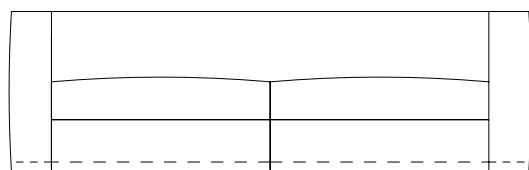

18

Completamente sfoderabile

- ① poliuretano D40
- ② poliuretano D28
- ③ poliuretano D40 M
- ④ poliuretano D35 M
- ⑤ poliuretano D25 FR
- ⑥ fibra di velluto 280 gr
- ⑦ poliuretano T21
- ⑧ fibra di poliestere pressato 300 gr
- ⑨ cinghie elastiche da 6 e 8 cm incrociate
- ⑩ multistrato e massello di pino e abete
- ⑪ fibra di legno

altezza	height	80 cm
altezza seduta	seat height	43 cm
altezza bracciolo	armrest height	69 cm
profondità	depth	95 cm
profondità seduta	seat depth	65 cm

divani sofa

182

202

222

242

laterali sx side elements lh