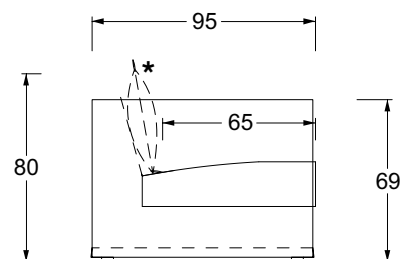

18

Completamente sfoderabile

- ① poliuretano D40
- ② poliuretano D28
- ③ poliuretano D40 M
- ④ poliuretano D35 M
- ⑤ poliuretano D25 FR
- ⑥ fibra di velluto 280 gr
- ⑦ poliuretano T21
- ⑧ fibra di poliestere pressato 300 gr
- ⑨ cinghie elastiche da 6 e 8 cm incrociate
- ⑩ multistrato e massello di pino e abete
- ⑪ fibra di legno

altezza	height	80 cm
altezza seduta	seat height	43 cm
altezza bracciolo	armrest height	69 cm
profondità	depth	95 cm
profondità seduta	seat depth	65 cm

divani sofa

182

202

222

242

laterali sx side elements lh

121

164

184

204

224

laterali dx side elements rh

121

164