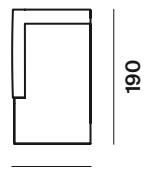

altezza	height	80 cm
altezza seduta	seat height	43 cm
altezza bracciolo	armrest height	69 cm
profondità	depth	95 cm
profondità seduta	seat depth	65 cm

divani sofa

182

202

222

242

laterali sx side elements lh

121

164

184

204

224

laterali dx side elements rh

121

164

184

204

224

angolo corner

95

penisola sx chaise longues lh

111

111