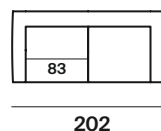

altezza	height	80 cm
altezza seduta	seat height	43 cm
altezza bracciolo	armrest height	69 cm
profondità	depth	95 cm
profondità seduta	seat depth	65 cm

divani sofa

182

202

222

242

laterali sx side elements lh