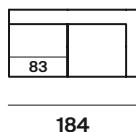

altezza	height	80 cm
altezza seduta	seat height	43 cm
altezza bracciolo	armrest height	69 cm
profondità	depth	95 cm
profondità seduta	seat depth	65 cm

divani sofa

182

202

222

242

laterali sx side elements lh

121

164

184

204

224

laterali dx side elements rh

121

164

184

204

224

angolo corner

95

penisola sx chaise longues lh

111

111