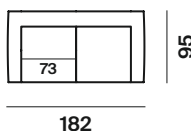

altezza	height	80 cm
altezza seduta	seat height	43 cm
altezza bracciolo	armrest height	69 cm
profondità	depth	95 cm
profondità seduta	seat depth	65 cm

divani sofa

182

202

222

242

laterali sx side elements lh

121

164

184

204

224

laterali dx side elements rh

121

164