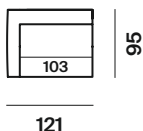

altezza	height	80 cm
altezza seduta	seat height	43 cm
altezza bracciolo	armrest height	69 cm
profondità	depth	95 cm
profondità seduta	seat depth	65 cm

divani sofa

182

202

222

242

laterali sx side elements lh

121

164

184

204

224

laterali dx side elements rh

121

164