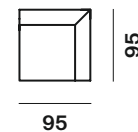

121

164

184

204

224

laterali dx side elements rh

121

164

184

204

224

angolo corner

95

penisola sx chaise longues lh

111

111