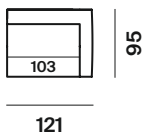

altezza	height	80 cm
altezza seduta	seat height	43 cm
altezza bracciolo	armrest height	69 cm
profondità	depth	95 cm
profondità seduta	seat depth	65 cm

divani sofa

182

202

222

242

laterali sx side elements lh

121

164

184

204

224

laterali dx side elements rh

121

164

184

204

224

angolo corner

95

penisola sx chaise longues lh

111

111