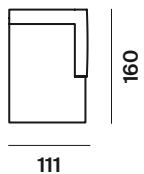

penisola dx chaise longues rh

111