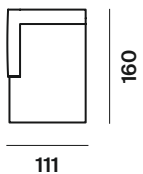

altezza	height	80 cm
altezza seduta	seat height	43 cm
altezza bracciolo	armrest height	69 cm
profondità	depth	95 cm
profondità seduta	seat depth	65 cm

divani sofa

182

202

222

242

laterali sx side elements lh

121

164

184

204

224

laterali dx side elements rh

121

164

184

204

224

angolo corner

95

penisola sx chaise longues lh

111

111