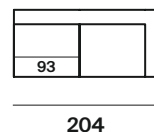

121

164

184

204

224

laterali dx side elements rh

121

164

184

204

224

angolo corner

95

penisola sx chaise longues lh

111

111