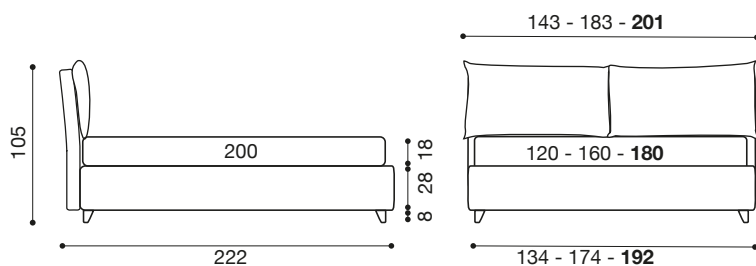

Blanca

Letto imbottito con giroletto H. 28

Upholstered bed with bed frame H. 28

Sfoderabile
Removable cover

		W	M	T	F	U	V	L	Z	H
		 Bianco	 Madreperla	 Tortora	 Fumo	 Noce canaletto	 Termocotto	 Alluminio lucido	 Grafite	 Black nichel
H. 28	PIE3D Legno inclinato H. 10	•	•	•	•	•	•			
	PIE4D Legno inclinato H. 12	•	•	•	•	•	•			
	PIE38 Tondo inclinato H. 10	•	•	•	•	•	•			

Twils®

Blanca

design
R&D Twils

Blanca h.28