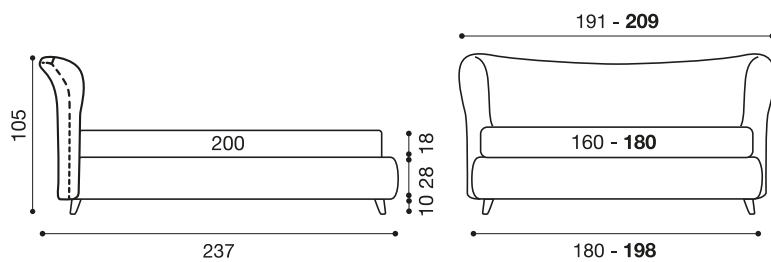

Calvin

Letto imbottito con giroletto H. 15 / 25

Upholstered bed with bed frame H. 15 / 25

Sfoderabile
Removable cover

		W	M	T	F	U	V	L	Z	H
		 Bianco	 Madreperla	 Tortora	 Fumo	 Noce canaletto	 Termocotto	 Alluminio lucido	 Grafite	 Black nichel
H. 15	PIE69Z Cono inclinato H. 17								•	
	PIE68 Tondo inclinato H. 17	•	•	•	•	•	•			
	PIE6L Les Rols H. 18								•	
H. 25	PIE38 Tondo inclinato H. 10	•	•	•	•	•	•			
	PIE41 Squadrato inclinato H. 10							•	•	
	PIE4D Legno inclinato H. 12	•	•	•	•	•	•			
	PIE4C Cilindro H. 12	•	•	•	•	•	•			

Twils®

Calvin

design
Enrico Girotti

Calvin h.15

Calvin h. 25