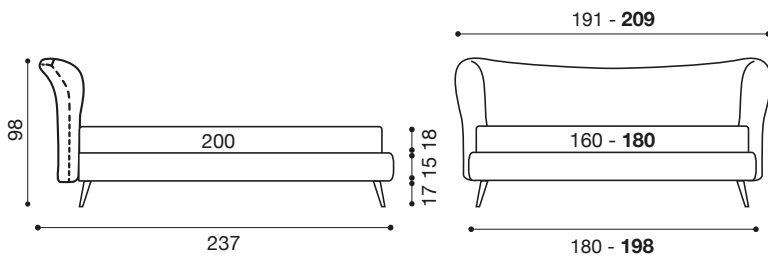

Calvin

Letto imbottito con giroletto H. 15 / 25

Upholstered bed with bed frame H. 15 / 25

Sfoderabile
Removable cover

		W	M	T	F	U	V	L	Z	H
		 Bianco	 Madreperla	 Tortora	 Fumo	 Noce canaletto	 Termocotto	 Alluminio lucido	 Grafite	 Black nichel
H. 15	PIE69Z Cono inclinato H. 17								•	
	PIE68 Tondo inclinato H. 17	•	•	•	•	•	•			
	PIE6L Les Rols H. 18								•	
H. 25	PIE38 Tondo inclinato H. 10	•	•	•	•	•	•			
	PIE41 Squadrato inclinato H. 10							•	•	
	PIE4D Legno inclinato H. 12	•	•	•	•	•	•			
	PIE4C Cilindro H. 12	•	•	•	•	•	•			

Twils®

Calvin

design
Enrico Girotti

Calvin h.15

Calvin h. 25