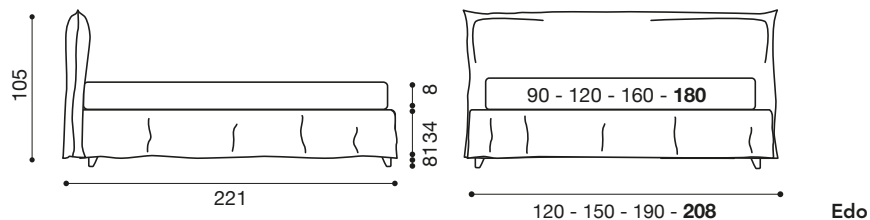

Twils®

Edo

design
R&D Twils

Edo