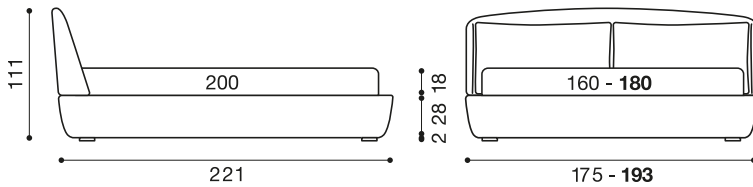

Twils®

Ekeko

design
Cairoli & Donzelli

Ekeko Plus h.28 Box