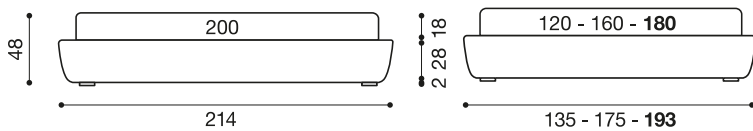

Twils®

Ekeko

design
Cairoli & Donzelli