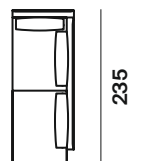

meridienne dx meridienne rh

235

94

pouf footstool

86

86