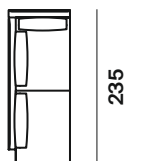

Harold

design
Robin Rizzini

altezza	height	84 cm
altezza seduta	seat height	43 cm
altezza bracciolo	armrest height	66 cm
profondità	depth	94 cm
profondità seduta	seat depth	65 cm

divano / seduta con cuscini separati sofa / two separate seat cushions

laterali sx side elements lh

94

187

207

227

94

187

207

227

penisola sx chaise longues lh

164

125

164

125

meridienne sx meridienne lh

235