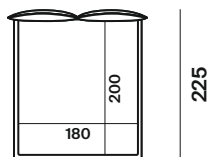

Logan

design
R&D Twils

| | | |
|--------------------|------------------|--------|
| altezza | height | 101 cm |
| altezza giroletto | bed frame height | 5 cm |
| altezza piedi | legs height | 23 cm |
| larghezza testiera | headboard length | 206 cm |
| larghezza pediera | footboard length | 189 cm |
| profondità | depth | 225 cm |

letto
bed

206

| | | | | |
|---|---|--|--------------|-----------|
| 1 | letto Logan matrimoniale 180x200 cm giroletto h. 5 piedi PIE8LH | double bed Logan 180x200 cm bed frame h. 5 legs PIE8LH | art. E23/023 | cat. Must |
| 2 | rollò Soft con cerniera 90 cm | soft roll cushion with zip 90 cm | art. E23/023 | cat. Must |
| 1 | piumotto 230x140 cm gr. 120 | padded throw 230x140 cm gr. 120 | art. C10/008 | cat. K |
| 1 | completo copripiumino matrimoniale 180 cm | duvet cover set for double bed 180 cm | art. B66/016 | cat. Z |
| 1 | cuscino 50x50 cm mod. B | cushion 50x50 cm mod. B | art. C10/007 | cat. K |
| 2 | cuscini 50x50 cm cucitura pinzata | cushion 50x50 cm with gathered stitching | art. E11/009 | cat. D |