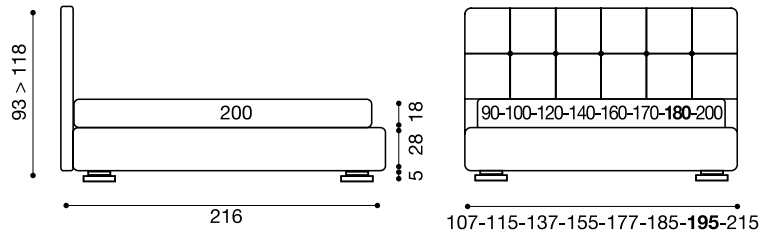

Max Basso Capitoné

Letto imbottito con giroletto H. 14 / 22 / 28

Upholstered bed with bed frame H. 14 / 22 / 28

Non sfoderabile
Not removable cover

		W	M	T	F	U	V	L	Z	H
		 Bianco	 Madreperla	 Tortora	 Fumo	 Noce canaletto	 Termocotto	 Alluminio lucido	 Grafite	 Black nichel
H. 14	PIE61 Squadrato H. 18							•		
	PIEST Cilindro basso H. 18								•	•
	PIEMAX Pedana H. 18								•	
	PIE6D Piatto inclinato H. 17	•	•	•	•	•	•			
	PIE4D Legno inclinato H. 12	•	•	•	•	•	•			
H. 22	PIE41L Squadrato inclinato H. 10							•	•	
	PIE4SZ Squadrato H. 13								•	
	PIEMAY Pedana H. 13								•	
	PIE3D Legno inclinato H. 10	•	•	•	•	•	•			
H. 28	PIE26 Squadrato cm 17x17 H. 5	•	•	•	•	•	•			•
	PIE...L Pedana alluminio H. 5							•		
	PIE41L Squadrato inclinato H. 10							•	•	
	PIE4D Legno inclinato H. 12	•	•	•	•	•	•			

Max Capitonné

Max Capitonné Alto h. 28

Max Capitonné Basso h. 28

Max Capitonné Basso h. 14