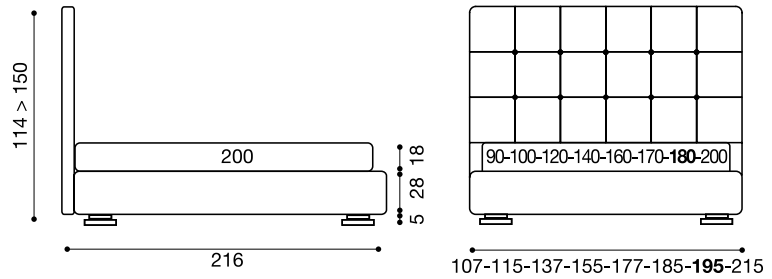

Max Basso Capitoné

Letto imbottito con giroletto H. 14 / 22 / 28

Upholstered bed with bed frame H. 14 / 22 / 28

Non sfoderabile
Not removable cover

		W	M	T	F	U	V	L	Z	H
		 Bianco	 Madreperla	 Tortora	 Fumo	 Noce canaletto	 Termocotto	 Alluminio lucido	 Grafite	 Black nichel
H. 14	PIE61 Squadrato H. 18							•		
	PIEST Cilindro basso H. 18								•	•
	PIEMAX Pedana H. 18								•	
	PIE6D Piatto inclinato H. 17	•	•	•	•	•	•			
	PIE4D Legno inclinato H. 12	•	•	•	•	•	•			
H. 22	PIE41L Squadrato inclinato H. 10							•	•	
	PIE4SZ Squadrato H. 13								•	
	PIEMAY Pedana H. 13								•	
	PIE3D Legno inclinato H. 10	•	•	•	•	•	•			
H. 28	PIE26 Squadrato cm 17x17 H. 5	•	•	•	•	•	•			•
	PIE...L Pedana alluminio H. 5							•		
	PIE41L Squadrato inclinato H. 10							•	•	
	PIE4D Legno inclinato H. 12	•	•	•	•	•	•			

Max Capitonné

Max Capitonné Alto h. 28

Max Capitonné Basso h. 28

Max Capitonné Basso h. 14