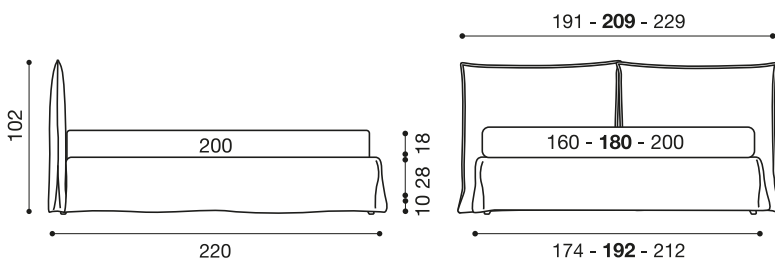

Philip

design
R&D Twils