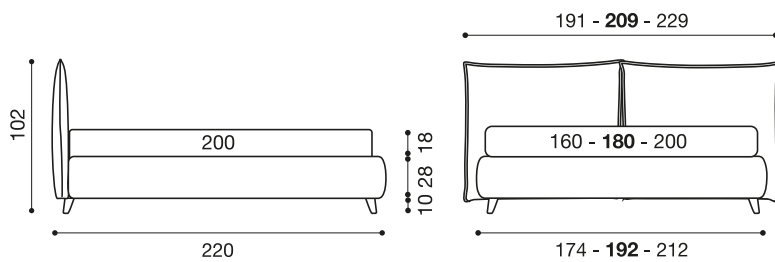

Philip

design
R&D Twils

Philip Basso h. 28