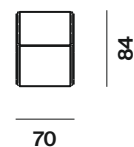

PoLet

design
Achille Castiglioni

poltrona
armchair

letto
bed

Ironia e gioco in questa poltrona che diventa letto con un gesto semplicissimo. Un arredo un po' nomade e versatile per portare funzionalità e sorriso in casa.

This armchair, which is both ironic and playful, becomes a bed in a single, intuitive movement. A versatile, nomadic piece of furniture that is highly practical and will bring a smile to anyone's face.

altezza	height	175 cm
altezza schienale	back height	137 cm
altezza seduta	seat height	44 cm
altezza bracciolo	armrest height	63 cm
larghezza seduta	seat width	65 cm
profondità seduta	seat depth	48 cm
profondità	depth	84 cm