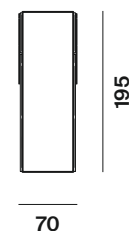

PoLet

design
Achille Castiglioni

poltrona
armchair

letto
bed

Ironia e gioco in questa poltrona che diventa letto con un gesto semplicissimo. Un arredo un po' nomade e versatile per portare funzionalità e sorriso in casa.

This armchair, which is both ironic and playful, becomes a bed in a single, intuitive movement. A versatile, nomadic piece of furniture that is highly practical and will bring a smile to anyone's face.

altezza	height	175 cm
altezza schienale	back height	137 cm
altezza seduta	seat height	44 cm
altezza bracciolo	armrest height	63 cm
larghezza seduta	seat width	65 cm
profondità seduta	seat depth	48 cm
profondità	depth	84 cm