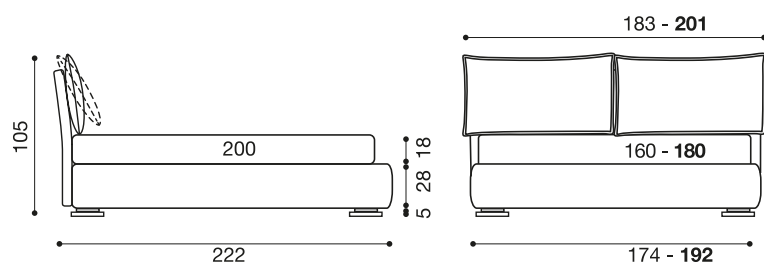

Soul

Letto imbottito con giroletto H. 28

Upholstered bed with bed frame H. 28

Sfoderabile

Removable cover

Non realizzabile in pelle e similpelle

Non realizzabile in pelle e similpelle

		W	M	T	F	U	V	L	Z	H
		 Bianco	 Madreperla	 Tortora	 Fumo	 Noce canaletto	 Termocotto	 Alluminio lucido	 Grafite	 Black nichel
H. 28	PIE38 Tondo inclinato H. 10	•	•	•	•	•	•			
	PIE3D Legno inclinato H. 10	•	•	•	•	•	•			
	PIE4D Legno inclinato H. 12	•	•	•	•	•	•			

Twils®

Soul

design
R&D Twils

Soul h. 28