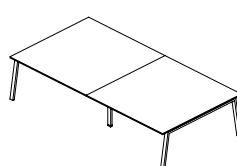

TAVOLI RIUNIONE MEETING TABLES

ANR2403	L/W 240	H 74	P/D 120 cm
ANR3203	L/W 320	H 74	P/D 120 cm
ANR3603	L/W 360	H 74	P/D 120 cm
ANR4003	L/W 400	H 74	P/D 120 cm
ANR3205	L/W 320	H 74	P/D 165 cm
ANR3605	L/W 360	H 74	P/D 165 cm
ANR4005	L/W 400	H 74	P/D 165 cm