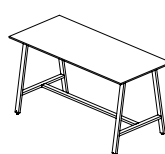

SCRIVANIE DOPPIE/BENCH DOUBLE DESKS/BENCH

ANS160D	L/W 160	H 74	P/D 165 cm
ANS180D	L/W 180	H 74	P/D 165 cm
ANS200D	L/W 200	H 74	P/D 165 cm

SCRIVANIE DOPPIA/BENCH CON CONTENITORE PORTANTE, LATO DESTRO E LATO SINISTRO DOUBLE DESKS WITH LATERAL STORAGE UNIT ON THE RIGHT OR LEFT SIDE

TAVOLI RIUNIONE MEETING TABLES

ANR2403	L/W 240	H 74	P/D 120 cm
ANR3203	L/W 320	H 74	P/D 120 cm
ANR3603	L/W 360	H 74	P/D 120 cm
ANR4003	L/W 400	H 74	P/D 120 cm
ANR3205	L/W 320	H 74	P/D 165 cm
ANR3605	L/W 360	H 74	P/D 165 cm
ANR4005	L/W 400	H 74	P/D 165 cm

TAVOLO RIUNIONE TONDO ROUND MEETING TABLE

ATNR1200	L/W 120	H 74	P/D 120 cm
-----------------	---------	------	------------

TAVOLI H. 105 TABLES H. 105

ANH1400	L/W 140	H 105	P/D 90 cm
ANH1600	L/W 160	H 105	P/D 90 cm
ANH1800	L/W 180	H 105	P/D 90 cm
ANH2000	L/W 200	H 105	P/D 90 cm

* Dattilo disponibile per scrivania singola e scrivanie doppie/bench.

* Side return available for single desk and double desks/bench.

DIVISORI/SCREEN RIGIDI **
RIGID SCREENS **

XFN1200L	L/W 106	H 50	P/D 2,8 cm
XNF1400L	L/W 126	H 50	P/D 2,8 cm
XNF1600L	L/W 146	H 50	P/D 2,8 cm
XNF1200LD	L/W 106	H 50	P/D 2,8 cm
XNF1400LD	L/W 126	H 50	P/D 2,8 cm
XNF1600LD	L/W 146	H 50	P/D 2,8 cm