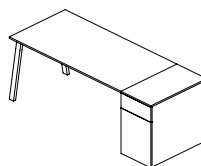

Informazioni tecniche 6X3A con gamba in metallo

Technical data 6X3A with metal leg

SCRIVANIE * DESKS *

ANS0800	L/W 80	H 74	P/D 80 cm
ANS1200	L/W 120	H 74	P/D 80 cm
ANS1400	L/W 140	H 74	P/D 80 cm
ANS1600	L/W 160	H 74	P/D 80 cm
ANS1800	L/W 180	H 74	P/D 80 cm
ANS2000	L/W 200	H 74	P/D 80 cm

SCRIVANIE SINGOLE CON CONTENITORE PORTANTE, LATO DESTRO E LATO SINISTRO * SINGLE DESKS WITH PEDESTAL ON THE RIGHT OR LEFT SIDE *

ANS1202C	L/W 162,7	H 74	P/D 80 cm
ANS1402C	L/W 182,7	H 74	P/D 80 cm
ANS1602C	L/W 202,7	H 74	P/D 80 cm
ANS1802C	L/W 222,7	H 74	P/D 80 cm
ANS2002C	L/W 242,7	H 74	P/D 80 cm
ANS1201C	L/W 162,7	H 74	P/D 80 cm
ANS1401C	L/W 182,7	H 74	P/D 80 cm
ANS1601C	L/W 202,7	H 74	P/D 80 cm
ANS1801C	L/W 222,7	H 74	P/D 80 cm
ANS2001C	L/W 242,7	H 74	P/D 80 cm

SCRIVANIE DOPPIE/BENCH DOUBLE DESKS/BENCH

ANS160D	L/W 160	H 74	P/D 165 cm
ANS180D	L/W 180	H 74	P/D 165 cm
ANS200D	L/W 200	H 74	P/D 165 cm

SCRIVANIE DOPPIA/BENCH CON CONTENITORE PORTANTE, LATO DESTRO E LATO SINISTRO DOUBLE DESKS WITH LATERAL STORAGE UNIT ON THE RIGHT OR LEFT SIDE