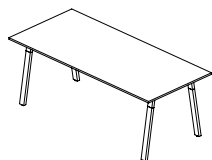

L030 Verde muschio

L031 Rosso Borgogna

L034 Verde foresta

L032 Blu notturno

L026 Blu avio

Informazioni tecniche 6X3A con gamba in legno

Technical data 6X3A with wood leg

SCRIVANIE * DESKS *

WNS1800	L/W 180	H 74	P/D 80 cm
WNS2000	L/W 200	H 74	P/D 80 cm
WNS2200	L/W 220	H 74	P/D 80 cm

W9NS1800	L/W 180	H 74	P/D 90 cm
W9NS2000	L/W 200	H 74	P/D 90 cm
W9NS2200	L/W 220	H 74	P/D 90 cm

SCRIVANIE DOPPIE/BENCH DOUBLE DESKS/BENCH