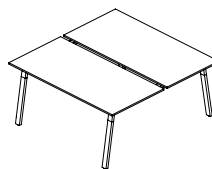

L030 Verde muschio

L031 Rosso Borgogna

L034 Verde foresta

L032 Blu notturno

L026 Blu avio

Informazioni tecniche 6X3A con gamba in legno

Technical data 6X3A with wood leg

SCRIVANIE * DESKS *

WNS1800	L/W 180	H 74	P/D 80 cm
WNS2000	L/W 200	H 74	P/D 80 cm
WNS2200	L/W 220	H 74	P/D 80 cm

W9NS1800	L/W 180	H 74	P/D 90 cm
W9NS2000	L/W 200	H 74	P/D 90 cm
W9NS2200	L/W 220	H 74	P/D 90 cm

SCRIVANIE DOPPIE/BENCH DOUBLE DESKS/BENCH