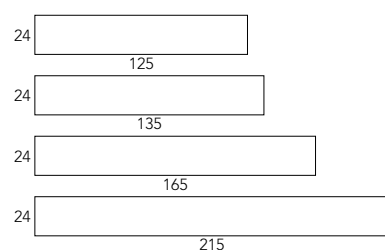

## Pannelli Joker

Joker panels

Dimensioni pannelli Panels dimensions	Codice pannelli Panels code	H.L.P.
<b>24x125</b>	<b>27T125024</b>	24x <b>124</b> x6
<b>24x135</b>	<b>27T135024</b>	24x <b>135</b> x6
<b>24x165</b>	<b>27T165024</b>	24x <b>165</b> x6
<b>24x215</b>	<b>27T215024</b>	24x <b>210</b> x6

## Rivestimenti (pannelli Joker)

Covers (Joker panels)

Dimensioni pannelli Panels dimensions	Codice Code	H.L.P.
<b>24x125</b>	<b>B7T125024</b>	25x <b>125</b> x6
<b>24x135</b>	<b>B7T135024</b>	25x <b>135</b> x6
<b>24x165</b>	<b>B7T165024</b>	25x <b>165</b> x6
<b>24x215</b>	<b>B7T215024</b>	25x <b>210</b> x6