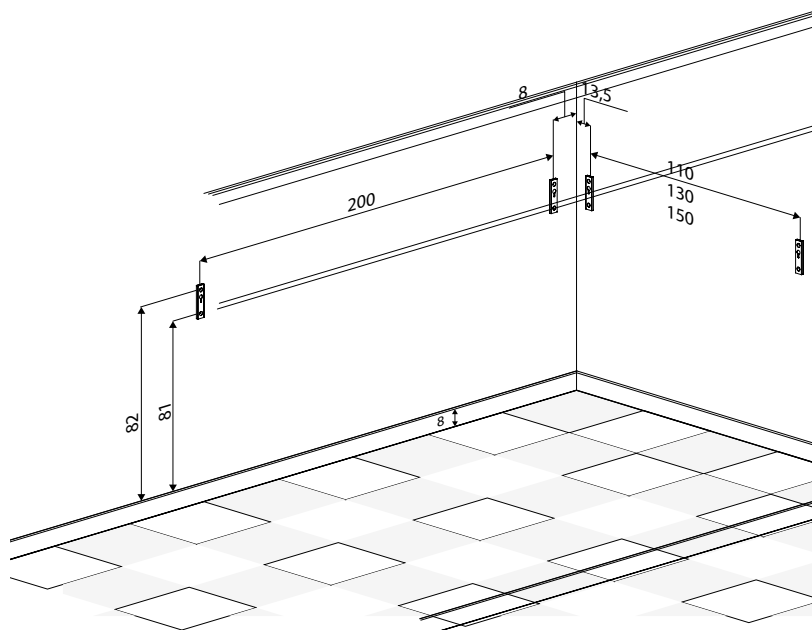

### Lampada LED dimmerabile con radio comando

Dimmable Led lamp with remote control

Dimensioni Dimensions	
<b>125</b>	<b>31QB2T12501</b>
<b>135</b>	<b>31QB2T13501</b>
<b>165</b>	<b>31QB2T16501</b>
<b>215</b>	<b>31QB2T21501</b>
<b>NO su misura</b> <b>No special sizes</b>	

### Misure di ingombro

External dimensions

Per letto con rete da 80x190/200  
For bed with bed base 80x190 / 200

Per letto con rete da 90x190/200  
For bed with bed base 90x190 / 200

Per letto con rete da 120x190/200  
For bed with bed base 120x190 / 200