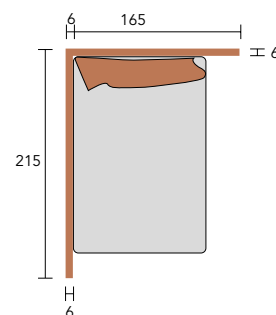

## Pannelli Joker

Joker panels

Dimensioni pannelli Panels dimensions	Codice pannelli Panels code	H.L.P.
<b>24x125</b>	<b>27T125024</b>	24x <b>124</b> x6
<b>24x135</b>	<b>27T135024</b>	24x <b>135</b> x6
<b>24x165</b>	<b>27T165024</b>	24x <b>165</b> x6
<b>24x215</b>	<b>27T215024</b>	24x <b>210</b> x6

## Rivestimenti (pannelli Joker)

Covers (Joker panels)

Dimensioni pannelli Panels dimensions	Codice Code	H.L.P.
<b>24x125</b>	<b>B7T125024</b>	25x <b>125</b> x6
<b>24x135</b>	<b>B7T135024</b>	25x <b>135</b> x6
<b>24x165</b>	<b>B7T165024</b>	25x <b>165</b> x6
<b>24x215</b>	<b>B7T215024</b>	25x <b>210</b> x6

### Lampada LED dimmerabile con radio comando

Dimmable Led lamp with remote control

Dimensioni Dimensions	
<b>125</b>	<b>31QB2T12501</b>
<b>135</b>	<b>31QB2T13501</b>
<b>165</b>	<b>31QB2T16501</b>
<b>215</b>	<b>31QB2T21501</b>
<b>NO su misura</b> <b>No special sizes</b>	

### Misure di ingombro

External dimensions

Per letto con rete da 80x190/200  
For bed with bed base 80x190 / 200

Per letto con rete da 90x190/200  
For bed with bed base 90x190 / 200

Per letto con rete da 120x190/200  
For bed with bed base 120x190 / 200