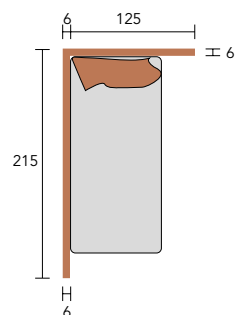

## Pannelli Joker

Joker panels

Dimensioni pannelli Panels dimensions	Codice pannelli Panels code	H.L.P.
<b>24x125</b>	<b>27T125024</b>	24x <b>124</b> x6
<b>24x135</b>	<b>27T135024</b>	24x <b>135</b> x6
<b>24x165</b>	<b>27T165024</b>	24x <b>165</b> x6
<b>24x215</b>	<b>27T215024</b>	24x <b>210</b> x6

## Rivestimenti (pannelli Joker)

Covers (Joker panels)

Dimensioni pannelli Panels dimensions	Codice Code	H.L.P.
<b>24x125</b>	<b>B7T125024</b>	25x <b>125</b> x6
<b>24x135</b>	<b>B7T135024</b>	25x <b>135</b> x6
<b>24x165</b>	<b>B7T165024</b>	25x <b>165</b> x6
<b>24x215</b>	<b>B7T215024</b>	25x <b>210</b> x6

### Lampada LED dimmerabile con radio comando

Dimmable Led lamp with remote control

Dimensioni Dimensions	
<b>125</b>	<b>31QB2T12501</b>
<b>135</b>	<b>31QB2T13501</b>
<b>165</b>	<b>31QB2T16501</b>
<b>215</b>	<b>31QB2T21501</b>
<b>NO su misura</b> <b>No special sizes</b>	

### Misure di ingombro

External dimensions

Per letto con rete da 80x190/200  
For bed with bed base 80x190 / 200

Per letto con rete da 90x190/200  
For bed with bed base 90x190 / 200

Per letto con rete da 120x190/200  
For bed with bed base 120x190 / 200