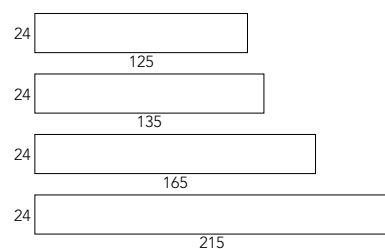

## Pannelli Joker

Joker panels

Dimensioni pannelli Panels dimensions	Codice pannelli Panels code	H.L.P.
<b>24x125</b>	<b>27T125024</b>	24x <b>124</b> x6
<b>24x135</b>	<b>27T135024</b>	24x <b>135</b> x6
<b>24x165</b>	<b>27T165024</b>	24x <b>165</b> x6
<b>24x215</b>	<b>27T215024</b>	24x <b>210</b> x6

## Rivestimenti (pannelli Joker)

Covers (Joker panels)

Dimensioni pannelli Panels dimensions	Codice Code	H.L.P.
<b>24x125</b>	<b>B7T125024</b>	25x <b>125</b> x6
<b>24x135</b>	<b>B7T135024</b>	25x <b>135</b> x6
<b>24x165</b>	<b>B7T165024</b>	25x <b>165</b> x6
<b>24x215</b>	<b>B7T215024</b>	25x <b>210</b> x6