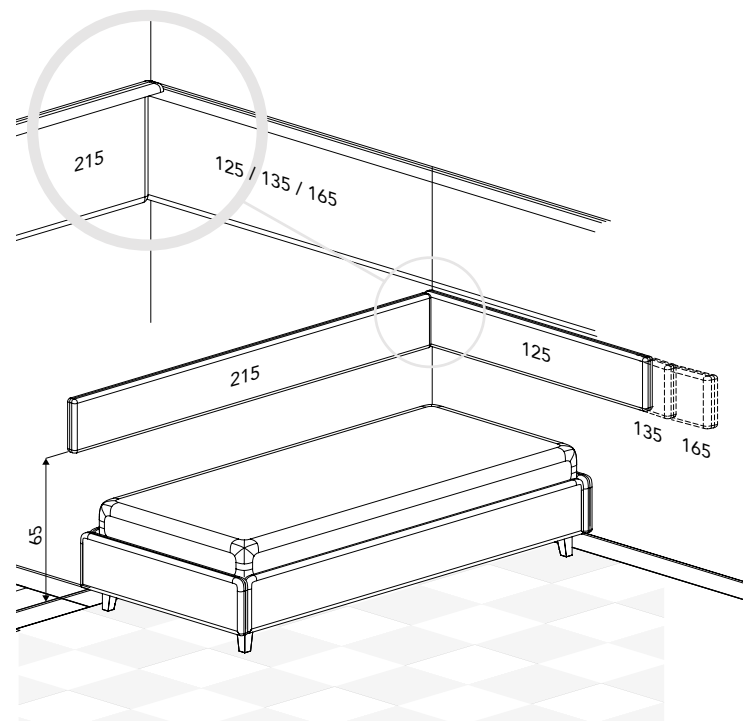

## Pannelli Joker

Joker panels

Dimensioni pannelli Panels dimensions	Codice pannelli Panels code	H.L.P.
<b>24x125</b>	<b>27T125024</b>	24x <b>124</b> x6
<b>24x135</b>	<b>27T135024</b>	24x <b>135</b> x6
<b>24x165</b>	<b>27T165024</b>	24x <b>165</b> x6
<b>24x215</b>	<b>27T215024</b>	24x <b>210</b> x6

## Rivestimenti (pannelli Joker)

Covers (Joker panels)

Dimensioni pannelli Panels dimensions	Codice Code	H.L.P.
<b>24x125</b>	<b>B7T125024</b>	25x <b>125</b> x6
<b>24x135</b>	<b>B7T135024</b>	25x <b>135</b> x6
<b>24x165</b>	<b>B7T165024</b>	25x <b>165</b> x6
<b>24x215</b>	<b>B7T215024</b>	25x <b>210</b> x6

### Lampada LED dimmerabile con radio comando

Dimmable Led lamp with remote control

Dimensioni Dimensions	
<b>125</b>	<b>31QB2T12501</b>
<b>135</b>	<b>31QB2T13501</b>
<b>165</b>	<b>31QB2T16501</b>
<b>215</b>	<b>31QB2T21501</b>
<b>NO su misura</b> <b>No special sizes</b>	

### Misure di ingombro

External dimensions

Per letto con rete da 80x190/200  
For bed with bed base 80x190 / 200

Per letto con rete da 90x190/200  
For bed with bed base 90x190 / 200

Per letto con rete da 120x190/200  
For bed with bed base 120x190 / 200