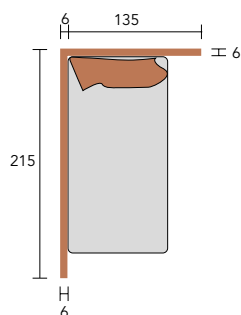

## Pannelli Joker

Joker panels

Dimensioni pannelli Panels dimensions	Codice pannelli Panels code	H.L.P.
<b>24x125</b>	<b>27T125024</b>	24x <b>124</b> x6
<b>24x135</b>	<b>27T135024</b>	24x <b>135</b> x6
<b>24x165</b>	<b>27T165024</b>	24x <b>165</b> x6
<b>24x215</b>	<b>27T215024</b>	24x <b>210</b> x6

### Lampada LED dimmerabile con radio comando

Dimmable Led lamp with remote control

Dimensioni Dimensions	
<b>125</b>	<b>31QB2T12501</b>
<b>135</b>	<b>31QB2T13501</b>
<b>165</b>	<b>31QB2T16501</b>
<b>215</b>	<b>31QB2T21501</b>
<b>NO su misura</b> <b>No special sizes</b>	

## Assembly instructions

### Misure di ingombro

External dimensions

Per letto con rete da 80x190/200  
For bed with bed base 80x190 / 200

Per letto con rete da 90x190/200  
For bed with bed base 90x190 / 200

Per letto con rete da 120x190/200  
For bed with bed base 120x190 / 200