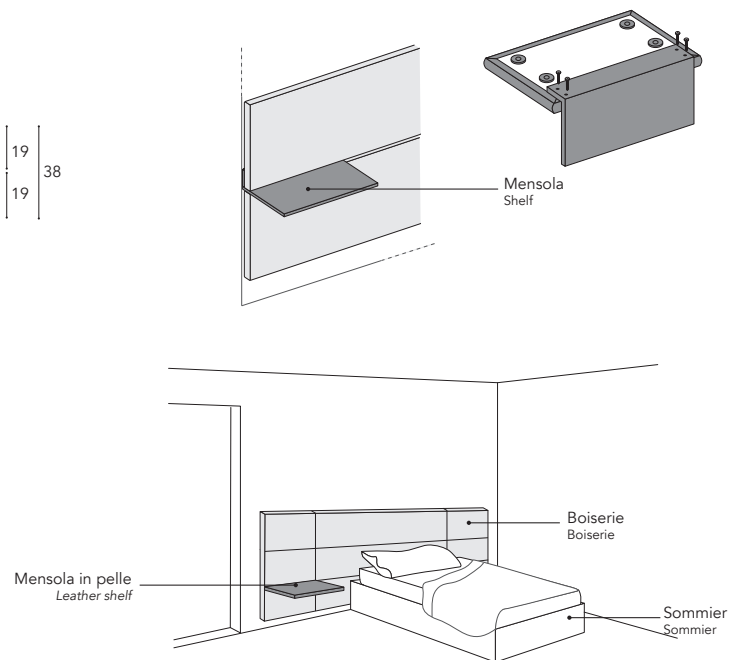

Boiserie

Boiserie

Pannelli

Panels

Dimensioni pannelli
Panels dimensions

45x45

45x60

45x90

Composizioni

Compositions

Dimensioni composizioni
Compositions dimensions

135x270

135x300

135x360

Schema di montaggio

Assembly instructions

Posizionamento e fissaggio staffa a parete Bracket assembly and fastening

Posizionamento mensola Shelf assembly

Complementi Accessories

Mensola in **pelle (cat. E)** 45 x 26
Leather shelf (cat. E) 45 x 26

Mensola in **pelle (cat. E)** 60 x 26
Leather shelf (cat. E) 60 x 26

Mensola in **pelle (cat. E)** 90 x 26
Leather shelf (cat. E) 90 x 26

Esempi di configurazioni Boiserie / Wall panels examples of compositions