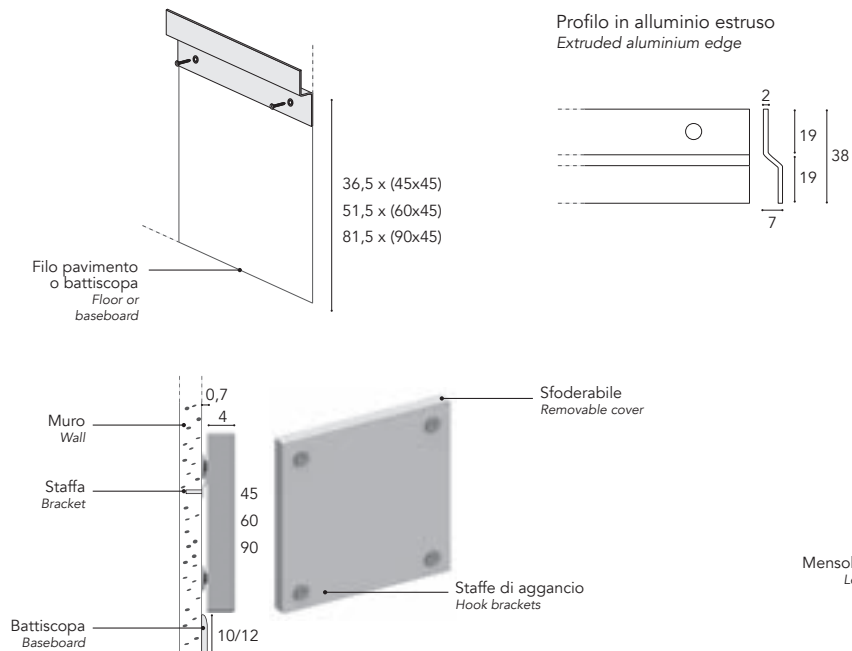

Composizioni

Compositions

Dimensioni composizioni
Compositions dimensions

135x270

135x300

135x360

Schema di montaggio

Assembly instructions

Posizionamento e fissaggio staffa a parete Bracket assembly and fastening

Posizionamento mensola Shelf assembly

Complementi Accessories

Mensola in **pelle (cat. E)** 45 x 26
Leather shelf (cat. E) 45 x 26

Mensola in **pelle (cat. E)** 60 x 26
Leather shelf (cat. E) 60 x 26

Mensola in **pelle (cat. E)** 90 x 26
Leather shelf (cat. E) 90 x 26

Esempi di configurazioni Boiserie / Wall panels examples of compositions