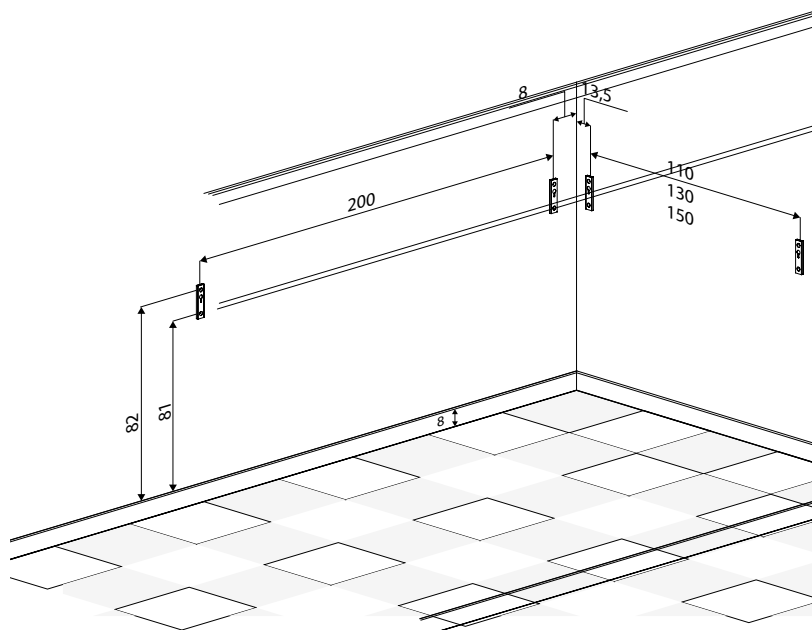

Rivestimenti (pannelli Joker)

Covers (Joker panels)

	Dimensioni pannelli Panels dimensions	Codice Code	H.L.P.
24 	24x125	B7T125024	25x125x6
24 	24x135	B7T135024	25x135x6
24 	24x165	B7T165024	25x165x6
24 	24x215	B7T215024	25x210x6

ACCESSORI / ACCESSORIES

Lampada LED dimmerabile con radio comando

Dimmable Led lamp with remote control

Dimensioni
Dimensions

125	31QB2T12501
135	31QB2T13501
165	31QB2T16501
215	31QB2T21501

NO su misura
No special sizes

Radio comando con magnete

Remote control with magnet

Schema di montaggio

Assembly instructions

Misure di ingombro

External dimensions

Tipi di Soggiacere utilizzabili

Soggiacere models usable