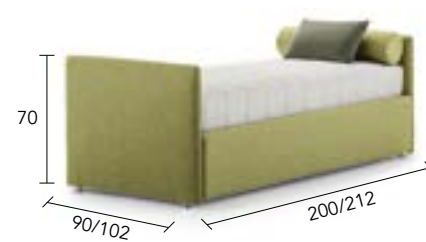

Versione box contenitore
With storage

Joy modello 1

Joy modello 2

Joy estraibile

Dimensioni reti disponibili: **80x190 - 90x190 - 90x200 - 120x190/200** (solo versione estraibile)
Available bed bases dimensions: 80x190 - 90x190 - 90x200 - 120x190/200 (only pull out system)

Versione con rete estraibile
With pull out bed base

Versione contenitore box
With storage

Versione con cassettoni
With drawers

Joy modello 1 *
sommier / sommier

Joy modello 2 *
singolo / single

Joy modello 3
dormeuse / dormeuse

Joy modello 4 *
angolo / corner

Joy modello 5
divano / sofa

Joy modello 6
angolo basso / low corner

Joy modello 7
divano basso / low sofa

Joy modello 8 *
*angolo sagomato dx - sx
 shaped rh - lh corner*
 in foto rappresentato dx
rh version shown in photo