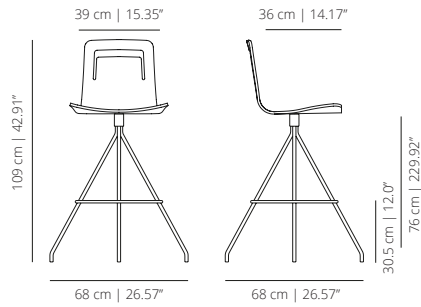

KLTCO_C
lacquered

SWIVEL BAR STOOL WITH HANDLE

KLTBARROR
stained

KLTBARTXR
lacquered

SWIVEL BAR STOOL WITHOUT HANDLE

KLTBARRO
stained

SWIVEL BAR STOOL WITHOUT HANDLE

KLTBARTX
lacquered