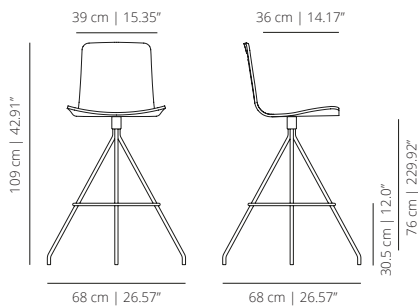

KLTCO_C
lacquered

SWIVEL BAR STOOL WITH HANDLE

KLTBARROR
stained

KLTBARTXR
lacquered

SWIVEL BAR STOOL WITHOUT HANDLE

KLTBARRO
stained

SWIVEL BAR STOOL WITHOUT HANDLE

KLTBARTX
lacquered