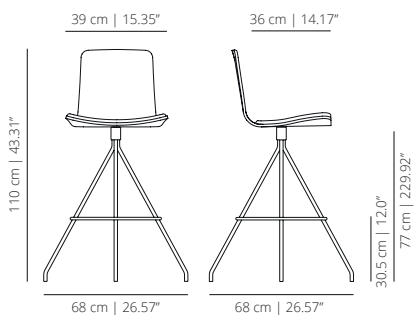

SWIVEL BAR STOOL WITH HANDLE

KLTBAR_CR lacquered

SWIVEL BAR STOOL WITHOUT HANDLE

KLTBARROC stained

SWIVEL BAR STOOL WITHOUT HANDLE

KLTBAR_C lacquered

ACCESORIES

KLBR arms