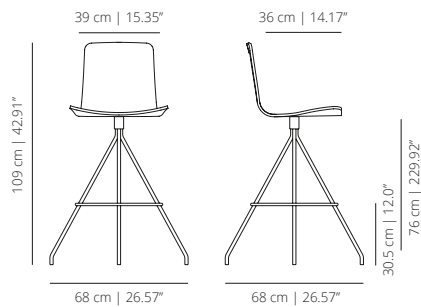

KLTCO_C
lacquered

SWIVEL BAR STOOL WITH HANDLE

KLTBARROR
stained

KLTBARTXR
lacquered

SWIVEL BAR STOOL WITHOUT HANDLE

KLTBARRO
stained

SWIVEL BAR STOOL WITHOUT HANDLE

KLTBARTX
lacquered