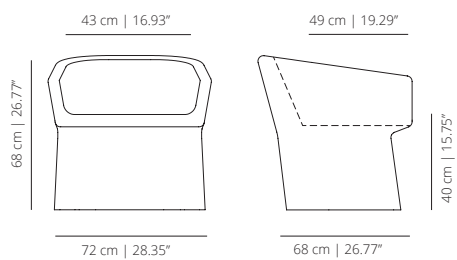

FE
poltrona