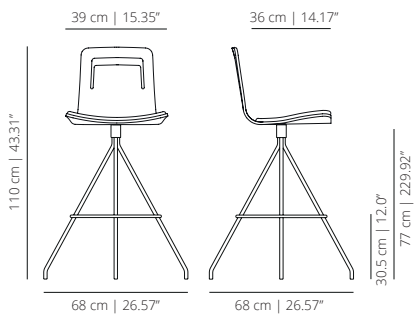

SGABELLO DA BAR GIREVOLE CON MANICO

KLTBAR_CR

laccato con coussin