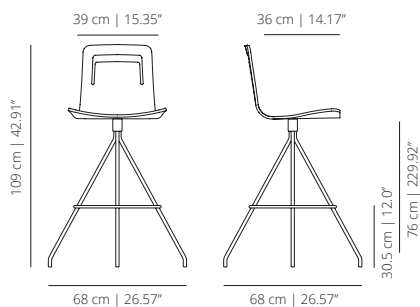

KLTCOROC
rivestimento con cuscino e maniglia

SGABELLO DA BANCONE GIREVOLE

KLTCO_C
laccato con coussin

SGABELLO DA BAR GIREVOLE CON MANICO

KLTBARROR
tinteggiatura

KLTBARTXR
laccato

SGABELLO DA BAR GIREVOLE

KLTBARRO
tinteggiatura