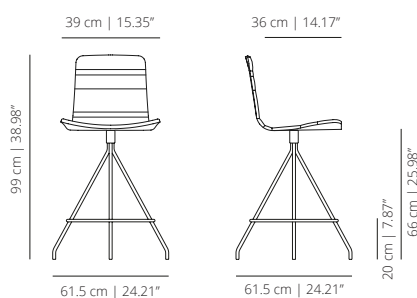

SGABELLO DA BANCONE GIREVOLE

KLTCOB
rivestimento a strisce