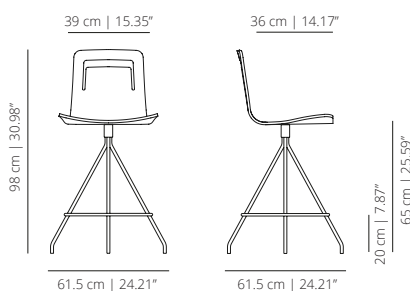

KLTCOTXR
laccato