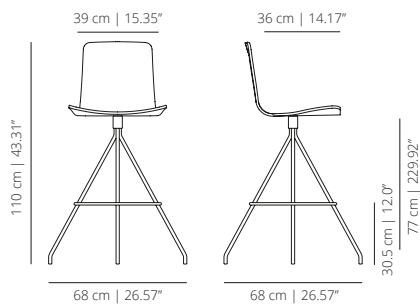

SGABELLO DA BAR GIREVOLE

KLBART

rivestimento liscio