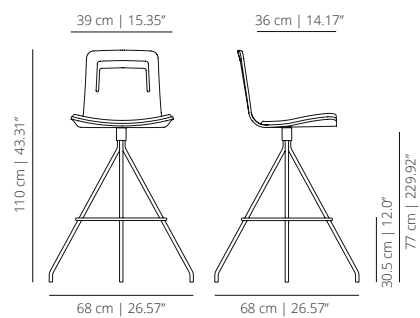

SGABELLO DA BAR GIREVOLE

KLTBARB

rivestimento a strisce

SGABELLO DA BAR GIREVOLE CON MANICO

KLTBARROCR

rivestimento con cuscino e maniglia

SGABELLO DA BAR GIREVOLE CON MANICO

KLTBAR_CR