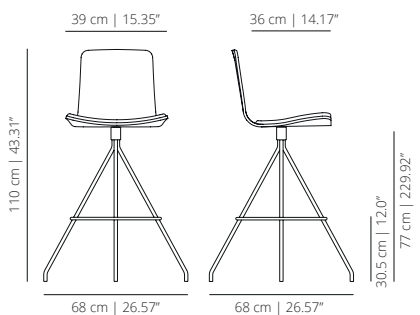

laccato con coussin

SGABELLO DA BAR GIREVOLE

KLTBARROC

rivestimento con cuscino e maniglia

SGABELLO DA BAR GIREVOLE

KLTBAR_C

laccato con coussin

ACCESSORI