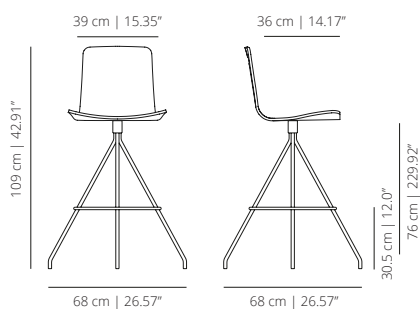

KLTCOROC
rivestimento con cuscino e maniglia

SGABELLO DA BANCONE GIREVOLE

KLTCO_C
laccato con coussin

SGABELLO DA BAR GIREVOLE CON MANICO

KLTBARROR
tinteggiatura

KLTBARTXR
laccato

SGABELLO DA BAR GIREVOLE

KLTBARRO
tinteggiatura