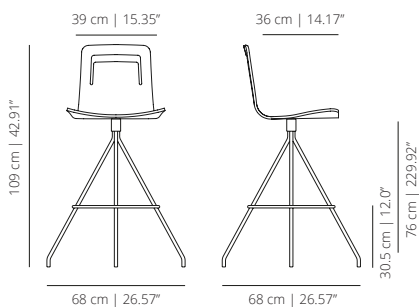

KLTCOROC
rivestimento con cuscino e maniglia

SGABELLO DA BANCONE GIREVOLE

KLTCO_C
laccato con coussin

SGABELLO DA BAR GIREVOLE CON MANICO

KLTBARROR
tinteggiatura

KLTBARTXR
laccato

SGABELLO DA BAR GIREVOLE

KLTBARRO
tinteggiatura