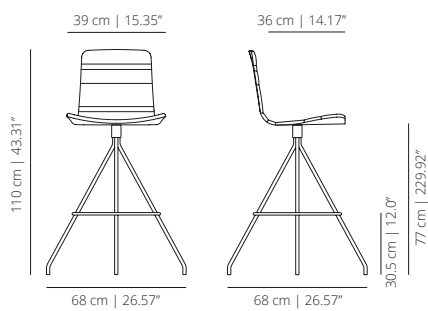

SGABELLO DA BAR GIREVOLE

KLTBARB

rivestimento a strisce

SGABELLO DA BAR GIREVOLE CON MANICO

KLTBARROCR

rivestimento con cuscino e maniglia

SGABELLO DA BAR GIREVOLE CON MANICO

KLTBAR_CR