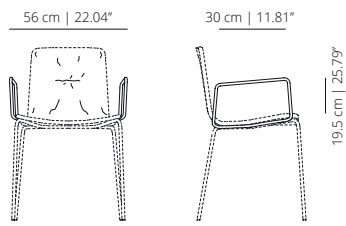

ACCESSORI

KLBR braccioli

Braccioli in acciaio calibrato laccato in poliestere termo-indurito in bianco, nero, sabbia, blu altea o arancione fosforescente. Disponibili per tutte le basi.