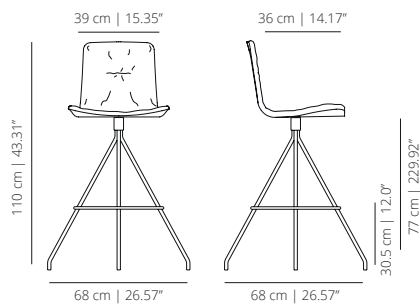

SGABELLO DA BAR GIREVOLE

KLTBARB

rivestimento a strisce

SGABELLO DA BAR GIREVOLE CON MANICO

KLTBARROCR

rivestimento con cuscino e maniglia

SGABELLO DA BAR GIREVOLE CON MANICO

KLTBAR_CR