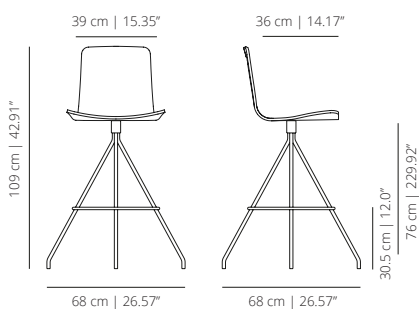

SGABELLO DA BAR GIREVOLE

KLTBARTX
laccato