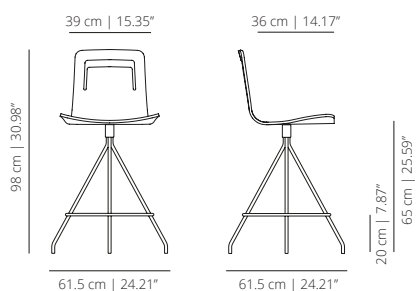

SGABELLO DA BANCONE GIREVOLE CON MANICO

KLTCOROR
tinteggiatura