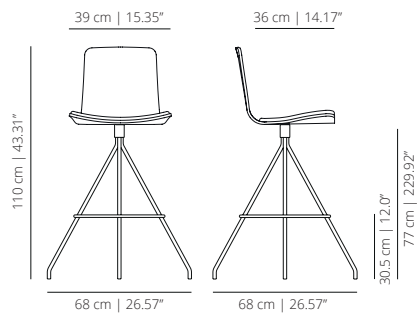

SGABELLO DA BAR GIREVOLE

KLTBARROC

rivestimento con cuscino e maniglia